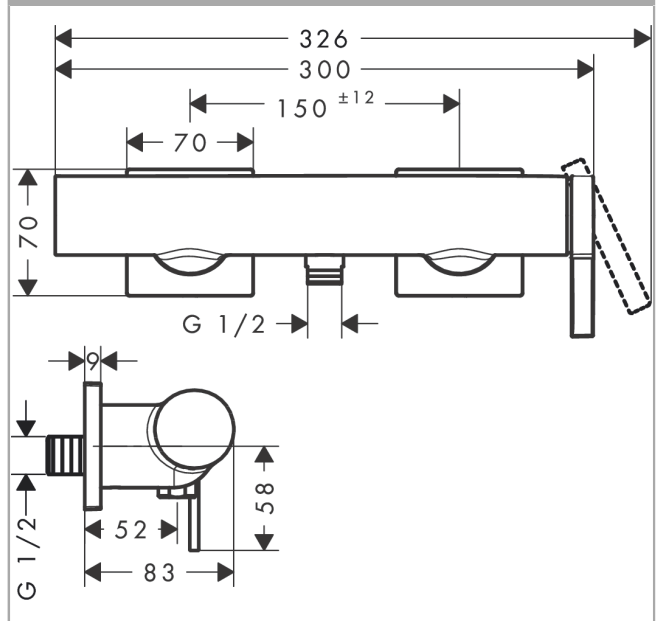

Tecturis E

ééngreeps douchekraan opbouw

Oppervlakte finish: **mat zwart** Artikelnummer: **73620670**

Beschrijving

- 1 functie
- installatie met hartafstand 150 ± 12 mm
- maximale doorstroomhoeveelheid bij 3 bar: 14,9 l/min
- keramisch kardoes
- temperatuurbegrenzing instelbaar
- terugslagklep
- G ½ slangaansluiting (universeel)
- minimale bedrijfsdruk: 1 bar
- maximale bedrijfsdruk: 10 bar

Artikeldetails

Vrijblijvende advies
verkoopprijs excl. BTW 312,20 €

Vrijblijvende advies
verkoopprijs incl. BTW 377,76 €

Designprijzen

Productfoto

Maattekening

Doorstroomdiagram