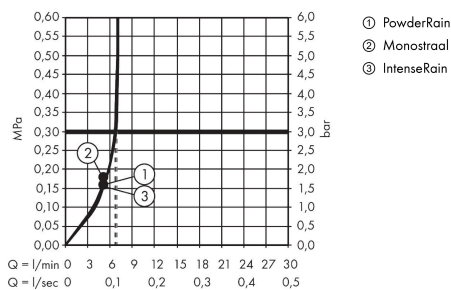

Doorstroomdiagram

De verbruikswaarden werden in overeenstemming met de praktijk met de bijbehorende armaturen (thermostaat/mengkraan/inbouwventiel) gemeten.