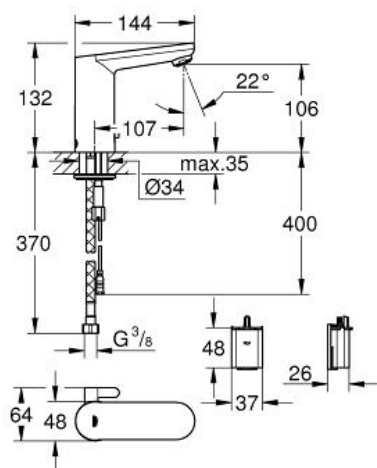

## Product Description:

**Elektronische infraroodkraan voor wastafel 1/2" met menging en aanpasbare temperatuurbegrenzer**