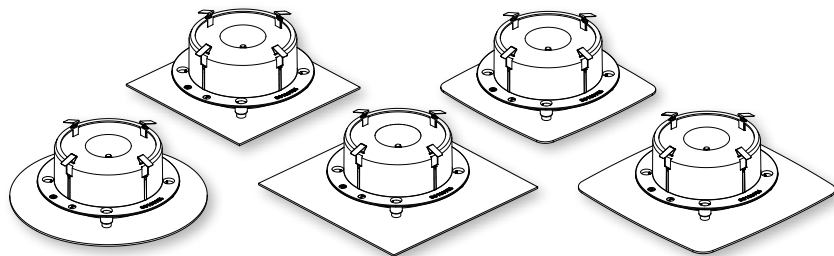

DucoVent **Design AK**