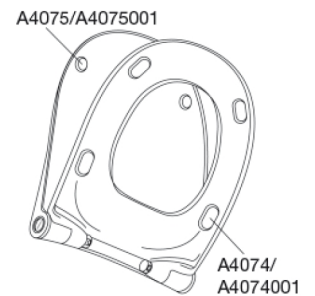

Design type

Sandwich

Designer

Pressalit

Design jaar

2016