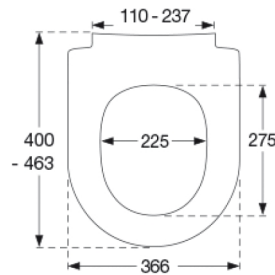

*20 mm / ** 40 mm