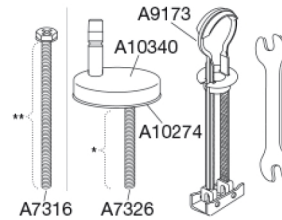

PRESSALIT closetzitting met deksel, model "Pressalit Sway D2", Art. nr. 994 uit door en door gekleurd Duroplast, met soft close en DF4 uni scharnier voor lift-off uit roestvrijstaal.

- snelontkoppeling van zitting en deksel voor eenvoudige reiniging
- hartafstand scharniergeaten: 110-237 mm
- belastbaarheid zittingring max. 240 kg
- 10 jaar garantie

Scharnieren:

Roestvrij staal EN 1.4301 en thermoplast.

Product capaciteit

Belastbaarheid zittingring max. 240 kg

Gewicht

3,49 kg

Maat per stuk

490x389x84 mm

Gewicht per stuk

4,099 kg

Maat per verpakking

502x401x428 mm

Gewicht per colli

20,495 kg

Aantal per colli

5