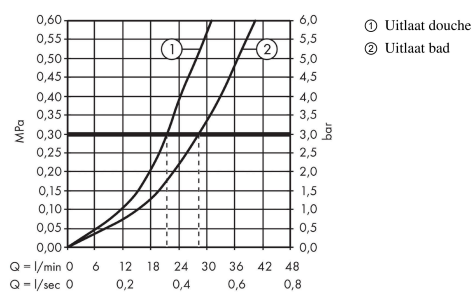

Artikeldetails

Vrijblijvende advies
verkoopprijs excl. BTW 205,25 €

Vrijblijvende advies
verkoopprijs incl. BTW 248,35 €

Designprijzen

reddot winner 2021

Productfoto

Maattekening

Doorstroomdiagram