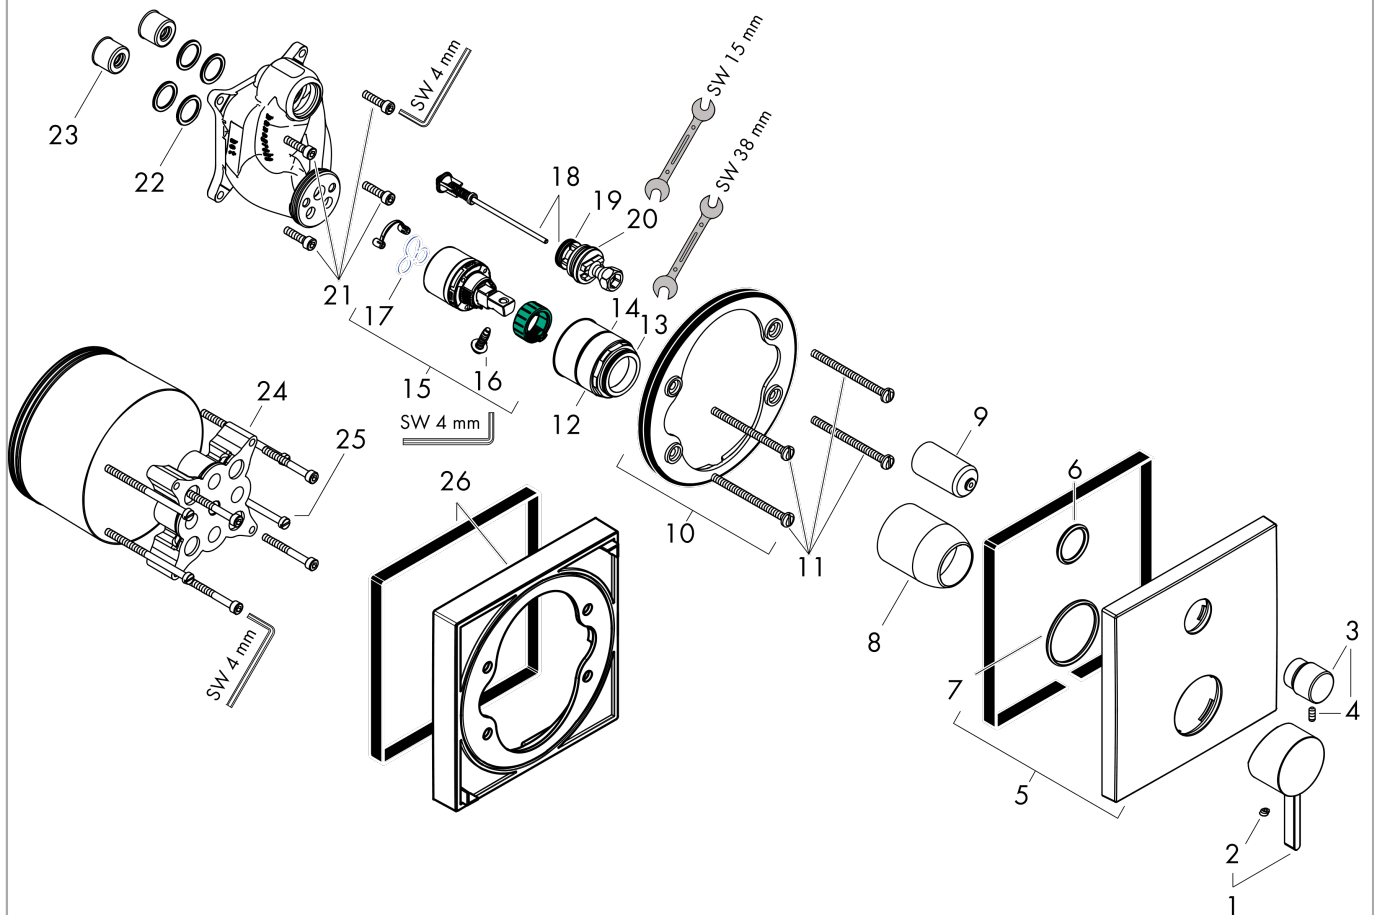

Finoris

ééngreeps badmengkraan inbouw

Oppervlakte finish: **chrom** Artikelnummer: **76415000**

Beschrijving

- doorstroomhoeveelheid bovenste uitlaat: 21 l/min
- waterdoorstroom onderuitgang: 29 l/min
- maximale doorstroomhoeveelheid bij 3 bar: 29 l/min
- keramisch kardoes
- temperatuurbegrenzing instelbaar
- omstelling met automatische reset
- inbouwdeel
- wandmontage
- Kiwa K6161_Mechanical Mixers EN817

Finoris
ééngreeps badmengkraan inbouw
 Oppervlakte finish: **chrom** Artikelnummer: **76415000**

Explosietekening

Bouwjaar: >06/21

Finoris**ééngreeps badmengkraan inbouw**Oppervlakte finish: **chrom** Artikelnummer: **76415000****Reserveonderdelenlijst**

Bouwjaar: >06/21

Regel	Beschrijving	Artikelnummer	Prijs incl. BTW	VE
1	greep	94298000	-	1
2	greepstop	96338000	-	1
3	trekknop	98795000	-	1
4	inbusschroef M4x10	97667000	-	1
5	rozet 155 / 155 mm	94302000	-	1
6	O-ring 23x3	98142000	-	1
7	O-ring 43x3	98418000	-	1
8	huls	98790000	-	1
9	omstelhuls	98794000	-	1
10	rozetdrager	98793000	-	1
11	drager-schroef-set	96454000	-	1
12	moer	98796000	-	1
13	O-ring 30x1,5	98433000	-	1
14	O-ring 39x1,5	98400000	-	1
15	kardoes compl.	92730000	-	1
16	borgschroef	95140000	-	1
17	dichting	95008000	-	1
18	omstelling compl.	95014000	-	1
19	O-ring 16x2,3	98207000	-	1
20	O-ring 20x2,5	92602000	-	1
21	schroef-set	96525000	-	1
22	O-ring 16x2	98133000	-	1
23	slagdemper	94073000	-	1
24	verlengset 25 mm	13595000	-	1
25	drager-schroef-set	97747000	-	1
26	verlengset 22 mm	13593000	-	1