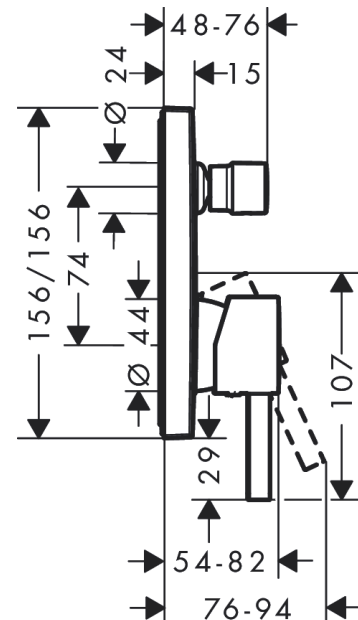

Finoris

ééngreeps badmengkraan inbouw

Oppervlakte finish: **chrom** Artikelnummer: **76415000**

Beschrijving

- doorstroomhoeveelheid bovenste uitlaat: 21 l/min
- waterdoorstroom onderuitgang: 29 l/min
- maximale doorstroomhoeveelheid bij 3 bar: 29 l/min
- keramisch kardoes
- temperatuurbegrenzing instelbaar
- omstelling met automatische reset
- inbouwdeel
- wandmontage
- Kiwa K6161_Mechanical Mixers EN817

Artikeldetails

Vrijblijvende advies
verkoopprijs excl. BTW 205,25 €

Vrijblijvende advies
verkoopprijs incl. BTW 248,35 €

Designprijzen

reddot winner 2021

Productfoto

Maattekening

Doorstroomdiagram

Finoris
ééngreeps badmengkraan inbouw
 Oppervlakte finish: **chrom** Artikelnummer: **76415000**

Explosietekening

Bouwjaar: >06/21

Finoris**ééngreeps badmengkraan inbouw**Oppervlakte finish: **chrom** Artikelnummer: **76415000****Reserveonderdelenlijst**

Bouwjaar: >06/21

Regel	Beschrijving	Artikelnummer	Prijs incl. BTW	VE
1	greep	94298000	-	1
2	greepstop	96338000	-	1
3	trekknop	98795000	-	1
4	inbusschroef M4x10	97667000	-	1
5	rozet 155 / 155 mm	94302000	-	1
6	O-ring 23x3	98142000	-	1
7	O-ring 43x3	98418000	-	1
8	huls	98790000	-	1
9	omstelhuls	98794000	-	1
10	rozetdrager	98793000	-	1
11	drager-schroef-set	96454000	-	1
12	moer	98796000	-	1
13	O-ring 30x1,5	98433000	-	1
14	O-ring 39x1,5	98400000	-	1
15	kardoes compl.	92730000	-	1
16	borgschroef	95140000	-	1
17	dichting	95008000	-	1
18	omstelling compl.	95014000	-	1
19	O-ring 16x2,3	98207000	-	1
20	O-ring 20x2,5	92602000	-	1
21	schroef-set	96525000	-	1
22	O-ring 16x2	98133000	-	1
23	slagdemper	94073000	-	1
24	verlengset 25 mm	13595000	-	1
25	drager-schroef-set	97747000	-	1
26	verlengset 22 mm	13593000	-	1