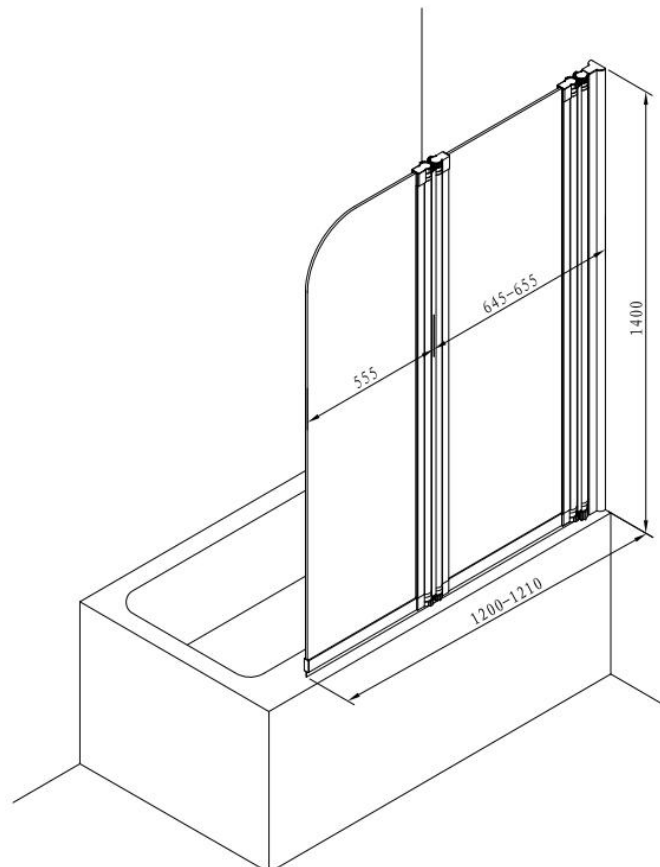

**PANNELLO – PAROI DE BAIN - 120X140 - 2 VOILETS**

**SKU 224121**

**PHOTO**

**PLAN**

<b>Type de porte de douche</b>	Paroi de bain – 2 volets
<b>Matériel profils</b>	Aluminium poli
<b>Finitions profils</b>	Chrome
<b>Finitions verre</b>	Verre de sécurité transparent
<b>Épaisseur verre</b>	5 mm
<b>Traitement verre</b>	/
<b>Combinaisons</b>	Sur baignoire
<b>Sens de rotation</b>	180°
<b>Extensibilité</b>	1200 - 1210 mm
<b>Largeur d'accès</b>	/
<b>Radius</b>	/
<b>Réversible</b>	Oui
<b>Lift-système</b>	Non
<b>Poignée</b>	Non
<b>Charnières / roulettes</b>	Charnières
<b>Matériel charnières/glissières</b>	/
<b>Panneaux démontables</b>	Non
<b>Fermeture magnétique</b>	Non
<b>Profil de compensation</b>	/
<b>Certificats</b>	CE
<b>Poids net</b>	20 kg
<b>Garantie</b>	5 ans
<b>Avantages de cette option</b>	/
<b>Sans cadre</b>	Oui
<b>Avec set de fixation</b>	Oui