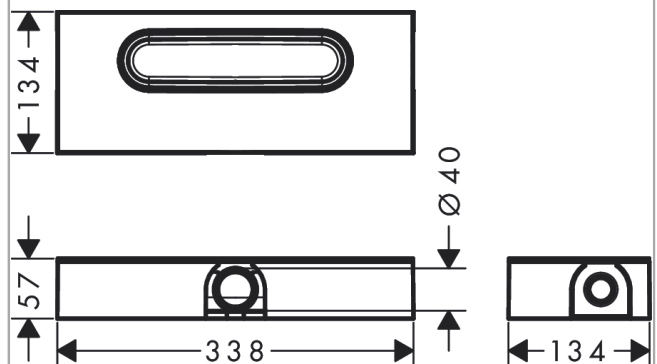

uBox universal

Inbouwlichaam voor rechte afvoeren voor vlakke installatie

Oppervlakken: n.v.t. Art.-nr.: 01000180

Beschrijving

Functies

- bestaat uit: inbouwlichaam, sifon, voorgemonteerd afdichtingsmembraan, planken voor hoogte verstelbaar, beschermhoes voor chape
- geschikt voor alle douchegoten
- toepassingsgebied: nieuwbouw, renovatie
- waterafdichting: 30 mm
- minimale inbouwhoogte: van 57 mm
- afvoercapaciteit met sifon: tot 33 l/min
- afvoercapaciteit met Dryphon: tot 55 l/min
- Nominale diameter aansluiting: DN40
- Richting uitgang: Horizontaal
- Aansluiting: 3-zijdig
- montagebeugel voor eenvoudige bevestiging aan de vloer
- in hoogte verstelbaar met het schuimblok
- montagetype: wandmontage, vrij in de vloer
- eenvoudig schoon te maken sifon
- verwijderbare sifon
- geschikt voor geluiddichte montage

Details over het artikel

Prijs excl. BTW	172,90 €
Prijs incl. BTW*	209,21 €

Technologie

Productafbeelding

Maattekening

uBox universal
Inbouwlichaam voor rechte afvoeren voor vlakke installatie
 Oppervlakken: n.v.t. Art.-nr.: 01000180

7

8

uBox universal
Inbouwlichaam voor rechte afvoeren voor vlakke installatie
Oppervlakken: n.v.t. Art.-nr.: **01000180**

Onderdelenlijst

Bouwjaar: >07/21

= Pos.	Beschrijving	Art.-nr.	PC	VE
1	bevestigingshoek	94324000	-	1
2	bevestigingsmateriaal	94384000	-	1
3	compensatieset	94325000	-	1
4	montageset	94331000	-	1
5	Stop	94332000	-	1
6	Dryphon	94326000	-	1
7	Sifon compl.	94322000	-	1
8	Sifon compl.	94323000	-	1