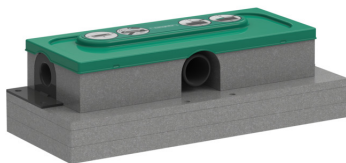

uBox universal

Inbouwlichaam voor rechte afvoeren voor vlakke installatie

Oppervlakken: n.v.t. Art.-nr.: 01000180

Beschrijving

Functies

- bestaat uit: inbouwlichaam, sifon, voorgemonteerd afdichtingsmembraan, planken voor hoogte verstelbaar, beschermhoes voor chape
- geschikt voor alle douchegoten
- toepassingsgebied: nieuwbouw, renovatie
- waterafdichting: 30 mm
- minimale inbouwhoogte: van 57 mm
- afvoercapaciteit met sifon: tot 33 l/min
- afvoercapaciteit met Dryphon: tot 55 l/min
- Nominale diameter aansluiting: DN40
- Richting uitgang: Horizontaal
- Aansluiting: 3-zijdig
- montagebeugel voor eenvoudige bevestiging aan de vloer
- in hoogte verstelbaar met het schuimblok
- montagetype: wandmontage, vrij in de vloer
- eenvoudig schoon te maken sifon
- verwijderbare sifon
- geschikt voor geluiddichte montage

Details over het artikel

Prijs excl. BTW	172,90 €
Prijs incl. BTW*	209,21 €

Technologie

Productafbeelding

Maattekening

uBox universal
Inbouwlichaam voor rechte afvoeren voor vlakke installatie
 Oppervlakken: n.v.t. Art.-nr.: 01000180

7

8

uBox universal
Inbouwlichaam voor rechte afvoeren voor vlakke installatie
Oppervlakken: n.v.t. Art.-nr.: **01000180**

Onderdelenlijst

Bouwjaar: >07/21

= Pos.	Beschrijving	Art.-nr.	PC	VE
1	bevestigingshoek	94324000	-	1
2	bevestigingsmateriaal	94384000	-	1
3	compensatieset	94325000	-	1
4	montageset	94331000	-	1
5	Stop	94332000	-	1
6	Dryphon	94326000	-	1
7	Sifon compl.	94322000	-	1
8	Sifon compl.	94323000	-	1