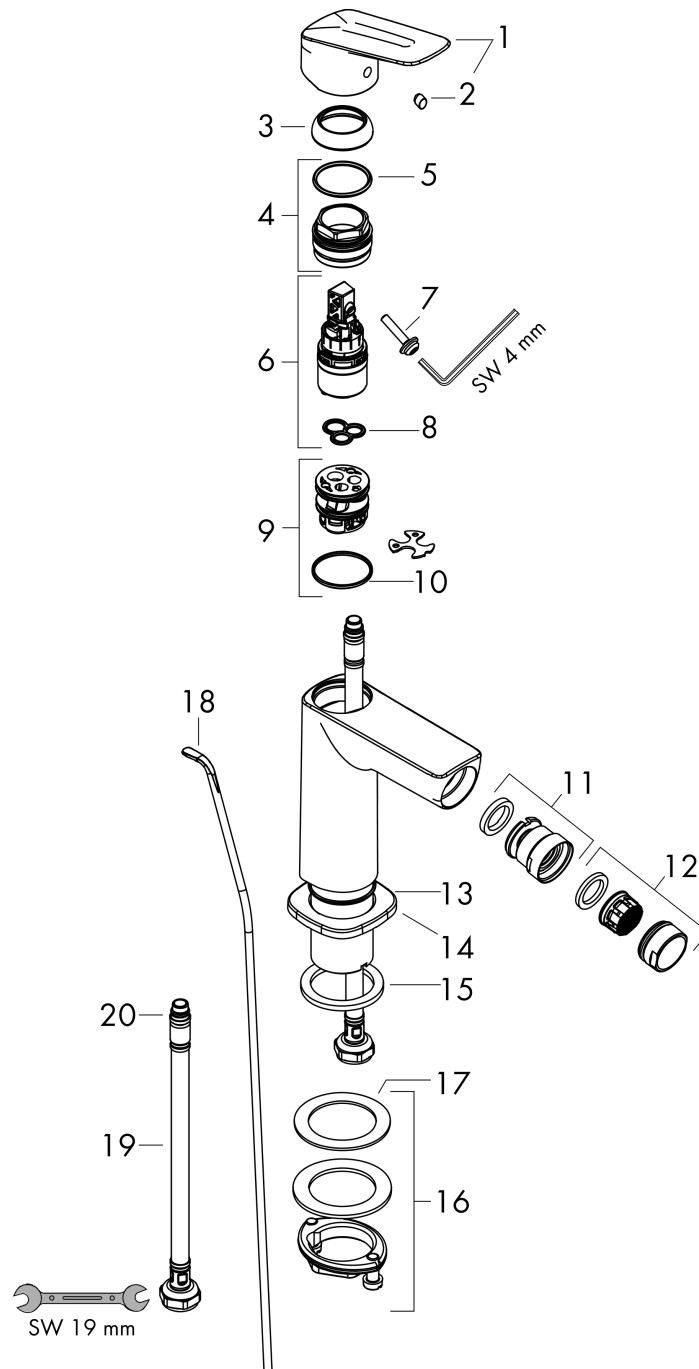

#### Maattekening

#### Doorstroomdiagram

**Logis**  
**ééngreeps bidetmengkraan 110 Fine met PopUp trekwaste**  
 Oppervlak: **mat zwart** Artikelnummer: **71201670**

**Explosietekening**

Bouwjaar: >06/23

## Logis

ééngreeps bidetmengkraan 110 Fine met PopUp trekwaste

Oppervlak: mat zwart Artikelnummer: 71201670

## Reserveonderdelenlijst

Bouwjaar: &gt;06/23

Regel	Beschrijving	Artikelnummer	Prijs incl. BTW	VE
1	greep	94376670	-	1
2	greepstop	96338610	4,05 €	1
3	afdekkap	98863670	64,61 €	1
4	moer	98864000	35,82 €	1
5	O-ring 24x2	98388000	2,90 €	1
6	kardoes compl.	97685000	55,90 €	1
7	borgschroef	95140000	4,96 €	1
8	dichting	98865000	27,95 €	1
9	kardoesadapter	98866000	27,95 €	1
10	O-ring 23x2	98398000	2,90 €	1
11	kogelgewricht	92036000	22,39 €	1
12	perlator M24x1 (5 l/min)	13185000	-	1
13	O-ring 30x1,5	98433000	2,90 €	1
14	rozet	94382000	27,95 €	1
15	vlakdichting	98749000	4,96 €	1
16	schachtbevestigingsset compl. (Ø 32)	13961000	22,39 €	1
17	stelring	97548000	2,90 €	1
18	trekstang	96657670	16,70 €	1
19	aansluitslang 450 mm M8x0,75 G3/8	97206000	27,95 €	1
20	O-ring 6,6x1,6	93019000	2,90 €	1
a	afvoergarnituur	92168670	51,79 €	1
b	schachtverlenging	13898000	70,30 €	1