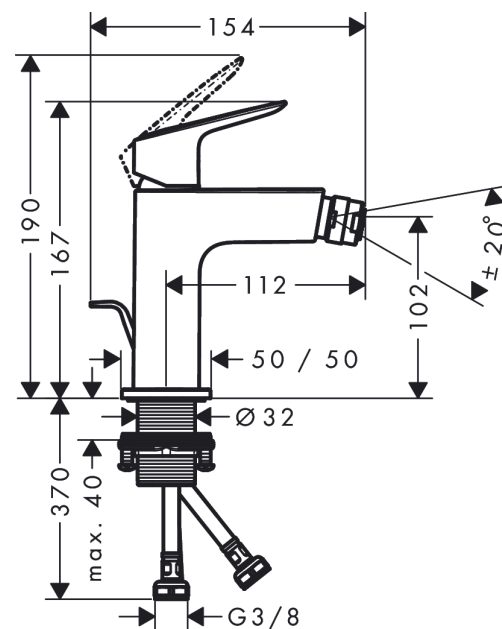

#### Beschrijving

- ééngreeps bidetmengkraan, afvoergarnituur
- voorsprong uitloop 112 mm
- uitloophoogte: 102 mm
- perlator met kogelgewricht
- straalsoort: normale straal
- maximale doorstroomhoeveelheid bij 3 bar: 5 l/min
- keramisch kardoes
- temperatuurbegrenzing instelbaar
- EU taxonomie: max 6l/min - draagt substantieel bij aan duurzaamheid

#### Maattekening