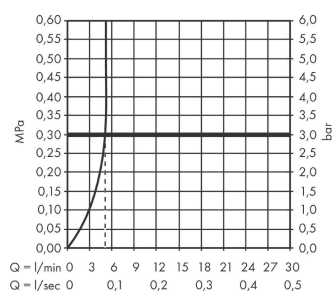

Doorstroomdiagram