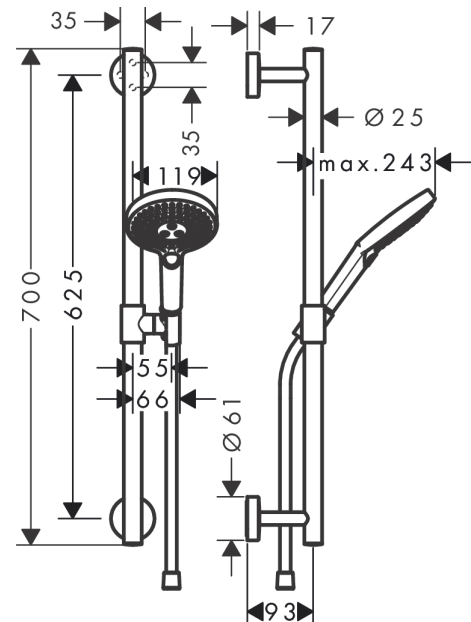

Raindance Select S
doucheset 120 3jet met Unica'Comfort glijstang 65 cm
 Oppervlakte finish: **chrom** Artikelnummer: **26320000**

Beschrijving

- bestaat uit: handdouche, glijstang, Doucheslang, schuifstuk
- diameter handdouche 125 mm
- Rain, RainAir volle zachte regenstraal, Whirl intensieve massagestraal
- handige straalkeuze via Select-knop
- traploos in hoogte verstelbaar
- 90° in positie verstelbare handdouchehouder, zwenkbaar naar links en rechts, omhoog en omlaag
- metalen handdouchehouder
- wandhouders van metaal
- profielbuis: ronde
- buislengte: 700 mm
- diameter glijstang: 25 mm
- boorafstand 625 mm
- wandbeugel kan ook worden gebruikt als handgreep - draagvermogen van 200 kg
- draaikoppeling voorkomt dat de slang in de knoop raakt

Artikeldetails

Vrijblijvende advies
 verkoopprijs excl. BTW 332,85 €

Vrijblijvende advies
 verkoopprijs incl. BTW 402,75 €

Technologie

Productfoto

Maattekening

Raindance Select S
doucheset 120 3jet met Unica'Comfort glijstang 65 cm
 Oppervlakte finish: **chrom** Artikelnummer: **26320000**

Doorstroomdiagram

De verbruikswaarden werden in overeenstemming met de praktijk met de bijbehorende armaturen (thermostaat/mengkraan/inbouwventiel) gemeten.

Raindance Select S
doucheset 120 3jet met Unica'Comfort glijstang 65 cm
 Oppervlakte finish: **chrom** Artikelnummer: **26320000**

Regel	Beschrijving	Artikelnummer	Prijs incl. BTW	VE
1	bevestigingsmateriaal	98716000	-	1
2	opvulschijf 7 mm	96380000	-	1
3	O-ring 45x2,5	98432000	-	1
4	wandhouder	98539000	-	1
5	O-Ring 50x2,5	95512000	-	1
6	rozet Ø 60 mm	92807000	-	1
7	afdekkap	92739000	-	1
8	inbusschroef M4x5	92846000	-	1
9	schuifstuk cpl.	95480000	-	1
10	Handdouche	26530000	-	1
11	filter	97708000	-	1
12	doucheslang Isiflex'B 1,60 m	28276000	-	1
13	dichting	98058000	-	1