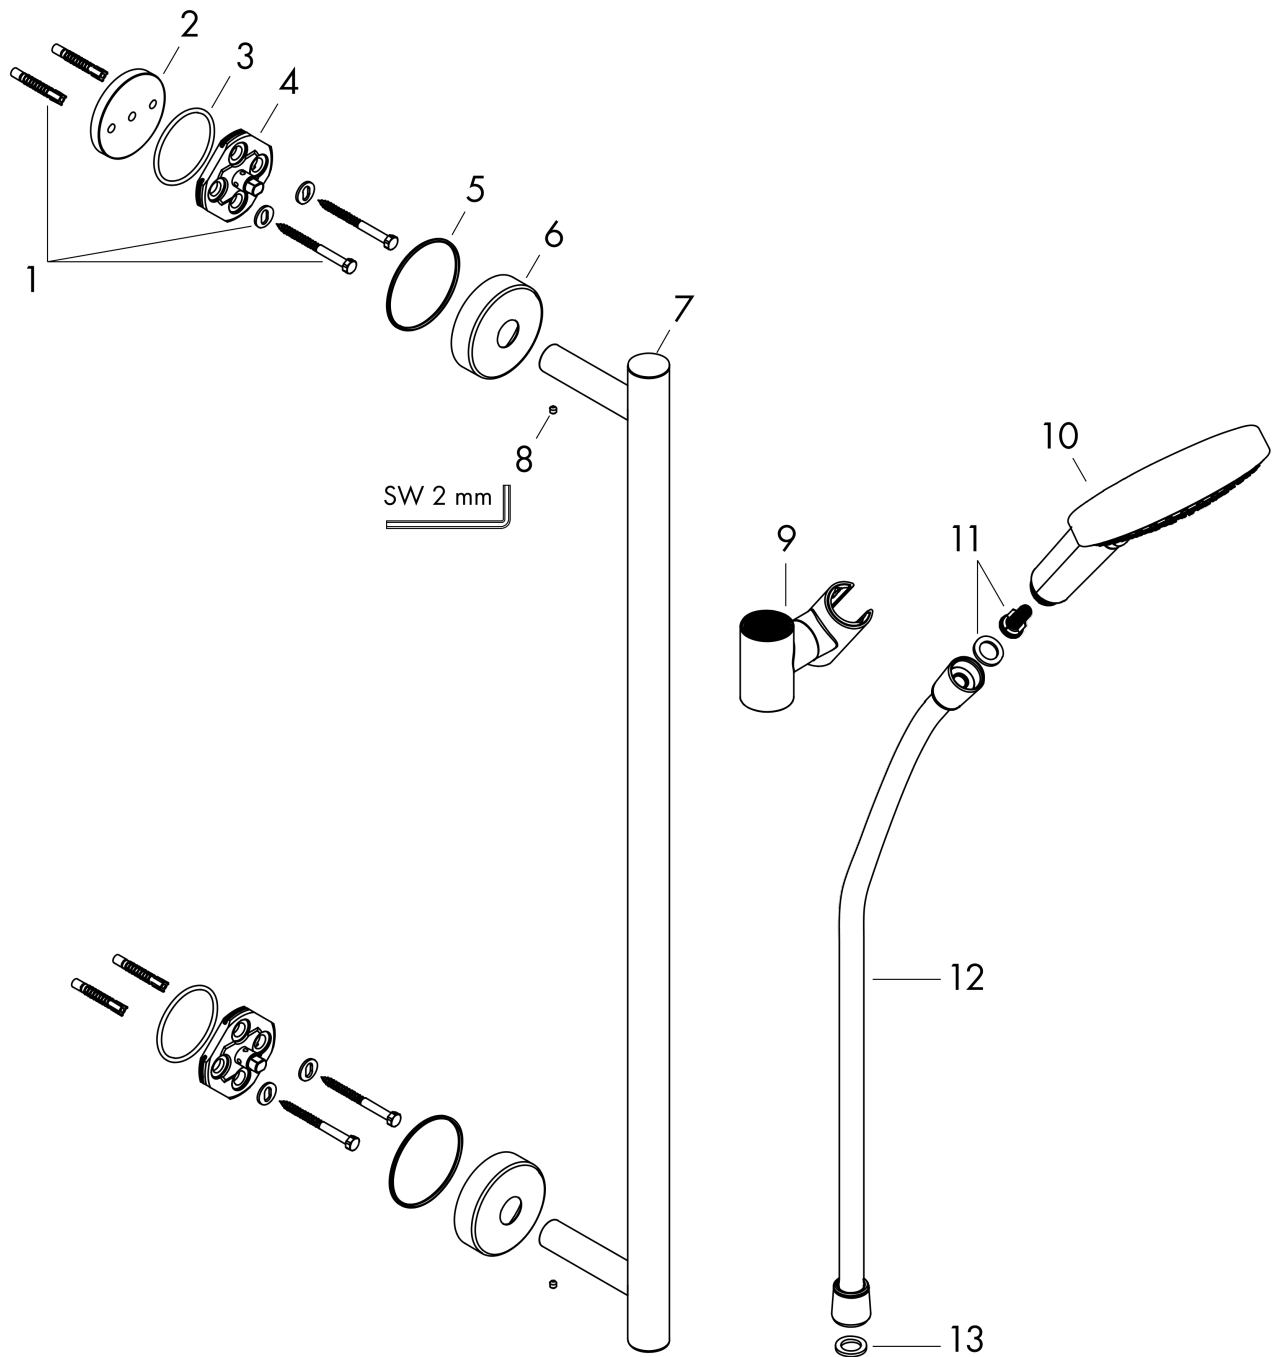

Raindance Select S
doucheset 120 3jet met Unica'Comfort glijstang 65 cm
 Oppervlakte finish: **chrom** Artikelnummer: **26320000**

Beschrijving

- bestaat uit: handdouche, glijstang, Doucheslang, schuifstuk
- diameter handdouche 125 mm
- Rain, RainAir volle zachte regenstraal, Whirl intensieve massagestraal
- handige straalkeuze via Select-knop
- traploos in hoogte verstelbaar
- 90° in positie verstelbare handdouchehouder, zwenkbaar naar links en rechts, omhoog en omlaag
- metalen handdouchehouder
- wandhouders van metaal
- profielbuis: ronde
- buislengte: 700 mm
- diameter glijstang: 25 mm
- boorafstand 625 mm
- wandbeugel kan ook worden gebruikt als handgreep - draagvermogen van 200 kg
- draaikoppeling voorkomt dat de slang in de knoop raakt

Doorstroomdiagram

De verbruikswaarden werden in overeenstemming met de praktijk met de bijbehorende armaturen (thermostaat/mengkraan/inbouwventiel) gemeten.

Raindance Select S
doucheset 120 3jet met Unica'Comfort glijstang 65 cm
 Oppervlakte finish: **chrom** Artikelnummer: **26320000**

Explosietekening

Bouwjaar: >04/16

Raindance Select S
doucheset 120 3jet met Unica'Comfort glijstang 65 cm
 Oppervlakte finish: **chrom** Artikelnummer: **26320000**

Reserveonderdelenlijst

Bouwjaar: >04/16

Regel	Beschrijving	Artikelnummer	Prijs incl. BTW	VE
1	bevestigingsmateriaal	98716000	-	1
2	opvulschijf 7 mm	96380000	-	1
3	O-ring 45x2,5	98432000	-	1
4	wandhouder	98539000	-	1
5	O-Ring 50x2,5	95512000	-	1
6	rozet Ø 60 mm	92807000	-	1
7	afdekkap	92739000	-	1
8	inbusschroef M4x5	92846000	-	1
9	schuifstuk cpl.	95480000	-	1
10	Handdouche	26530000	-	1
11	filter	97708000	-	1
12	doucheslang Isiflex'B 1,60 m	28276000	-	1
13	dichting	98058000	-	1