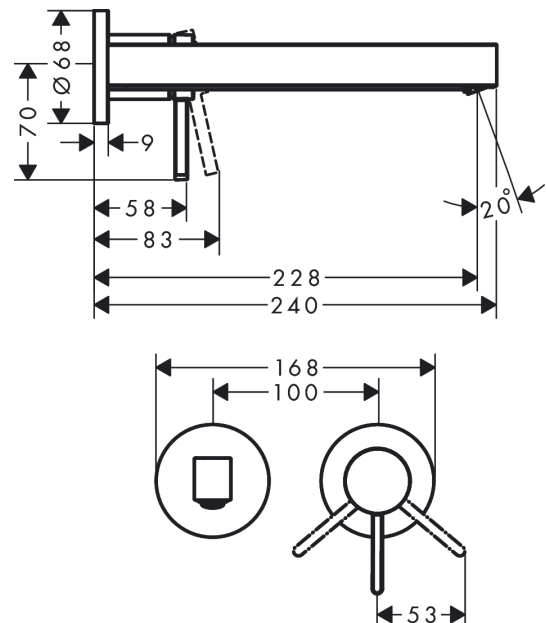

Finoris

ééngreeps wastafelmengkraan inbouw, voorsprong 228 mm met afvoerplug

Oppervlakte finish: **chrom** Artikelnummer: **76050000**

Beschrijving

- voorsprong uitloop 228 mm
- greepvariant: rechte greep
- vaste uitloop
- straalsoort: laminaire straal
- maximale doorstroomhoeveelheid bij 3 bar: 5 l/min
- keramisch kardoes
- zonder wastegarnituur, met afvoerplug (art.nr. 50001)
- materiaal afvoergarnituur: Metaal
- de greep kan rechts of links worden geplaatst, afhankelijk van de montage van het inbouwdeel
- EU taxonomie: max 6l/min - substantiële bijdrage (SC) mogelijk
- Kiwa K6161_Mechanical Mixers EN817

Doorstroomdiagram

Finoris

ééngreeps wastafelmengkraan inbouw, voorsprong 228 mm met afvoerplug

Oppervlakte finish: **chrom** Artikelnummer: **76050000**

Explosietekening

Bouwjaar: >06/21

Finoris**ééngreeps wastafelmengkraan inbouw, voorsprong 228 mm met afvoerplug**Oppervlakte finish: **chrom** Artikelnummer: **76050000****Reserveonderdelenlijst**

Bouwjaar: >06/21

Regel	Beschrijving	Artikelnummer	Prijs incl. BTW	VE
1	greep	93986000	-	1
2	inbusschroef M5x5	98446000	-	1
3	huls	93989000	-	1
4	rozet voor greep	93988000	-	1
5	schijf	97600000	-	1
6	moer	94752000	-	1
7	O-ring 34x2	98383000	-	1
8	kardoes compl.	93760000	-	1
9	dichting	98865000	-	1
10	kardoesadapter	95634000	-	1
11	O-ring 26x2	98147000	-	1
12	uitloop 225 mm	93985000	-	1
13	straalschijf	93973000	-	1
14	montagesleutel	98987000	-	1
15	inbusschroef M5x6	97768000	-	1
16	rozet voor uitloop	93987000	-	1
17	aansluiting G½	95626000	-	1
18	O-ring 13x2	98128000	-	1
19	draadeind set	97971000	-	1
20	verlengset 25 mm voor 13622180	31971000	-	1
a	Inbouwdelen	13622180	-	1
b	adapter voor geruild aansluiting	93819000	-	1
c	afvoer	50001000	-	1