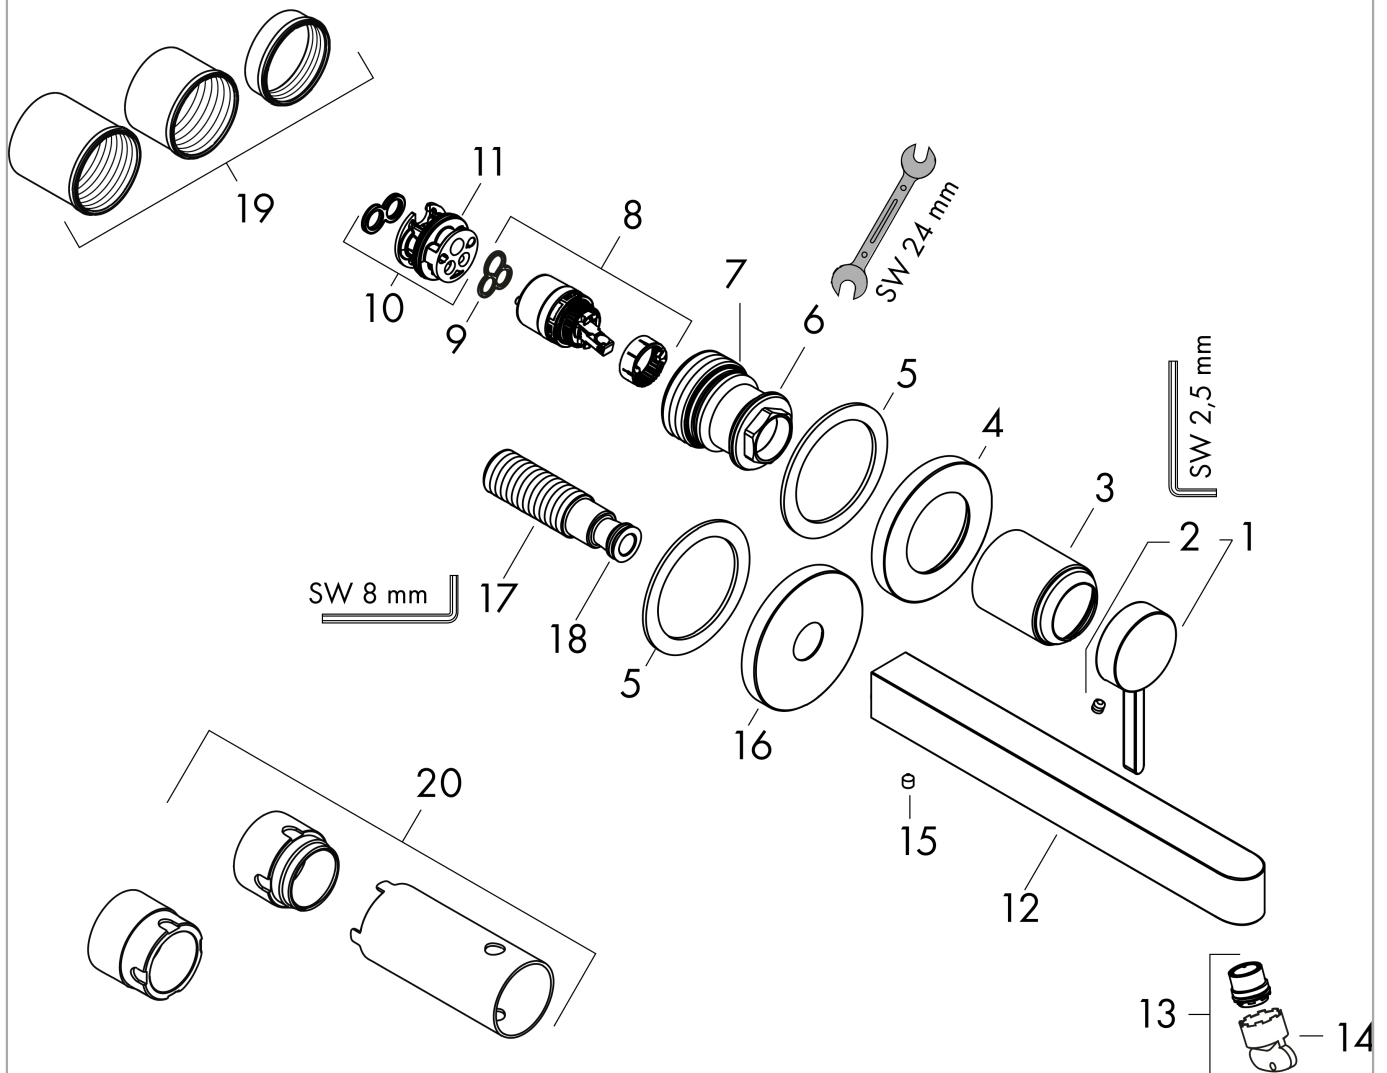

Finoris

ééngreeps wastafelmengkraan inbouw, voorsprong 228 mm met afvoerplug

Oppervlakte finish: **chrom** Artikelnummer: **76050000**

Beschrijving

- voorsprong uitloop 228 mm
- greepvariant: rechte greep
- vaste uitloop
- straalsoort: laminaire straal
- maximale doorstroomhoeveelheid bij 3 bar: 5 l/min
- keramisch kardoes
- zonder wastegarnituur, met afvoerplug (art.nr. 50001)
- materiaal afvoergarnituur: Metaal
- de greep kan rechts of links worden geplaatst, afhankelijk van de montage van het inbouwdeel
- EU taxonomie: max 6l/min - substantiële bijdrage (SC) mogelijk
- Kiwa K6161_Mechanical Mixers EN817

Doorstroomdiagram

Finoris

ééngreeps wastafelmengkraan inbouw, voorsprong 228 mm met afvoerplug

Oppervlakte finish: **chrom** Artikelnummer: **76050000**

Explosietekening

Bouwjaar: >06/21

Finoris**ééngreeps wastafelmengkraan inbouw, voorsprong 228 mm met afvoerplug**Oppervlakte finish: **chrom** Artikelnummer: **76050000****Reserveonderdelenlijst**

Bouwjaar: >06/21

Regel	Beschrijving	Artikelnummer	Prijs incl. BTW	VE
1	greep	93986000	-	1
2	inbusschroef M5x5	98446000	-	1
3	huls	93989000	-	1
4	rozet voor greep	93988000	-	1
5	schijf	97600000	-	1
6	moer	94752000	-	1
7	O-ring 34x2	98383000	-	1
8	kardoes compl.	93760000	-	1
9	dichting	98865000	-	1
10	kardoesadapter	95634000	-	1
11	O-ring 26x2	98147000	-	1
12	uitloop 225 mm	93985000	-	1
13	straalschijf	93973000	-	1
14	montagesleutel	98987000	-	1
15	inbusschroef M5x6	97768000	-	1
16	rozet voor uitloop	93987000	-	1
17	aansluiting G½	95626000	-	1
18	O-ring 13x2	98128000	-	1
19	draadeind set	97971000	-	1
20	verlengset 25 mm voor 13622180	31971000	-	1
a	Inbouwdelen	13622180	-	1
b	adapter voor geruild aansluiting	93819000	-	1
c	afvoer	50001000	-	1