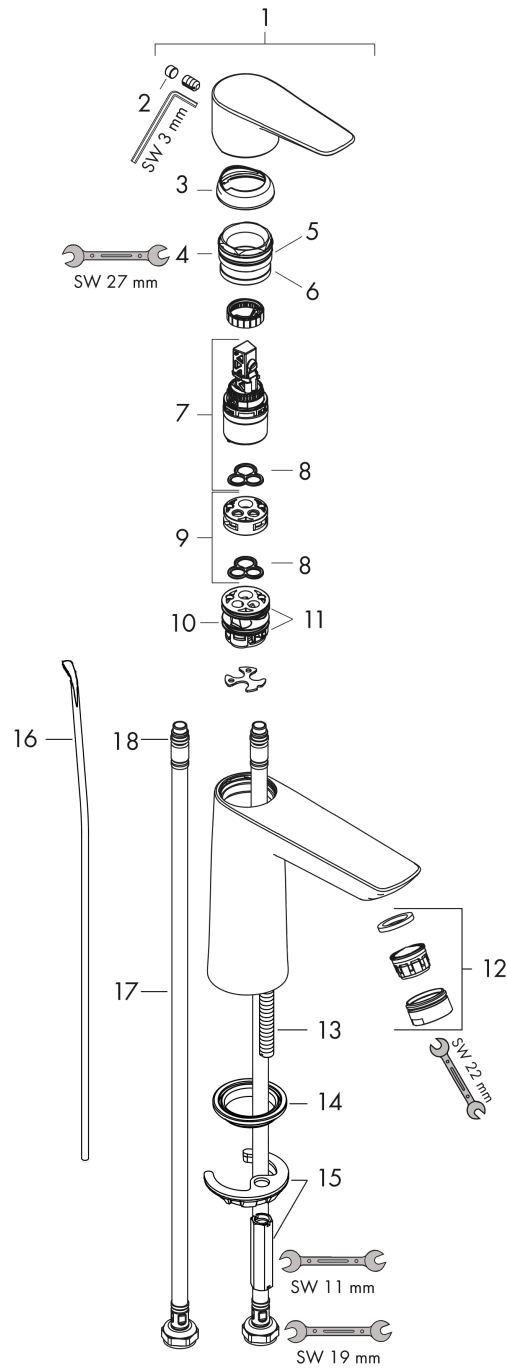

#### Productfoto

#### Maattekening

**Talis E**

**ééngreeps wastafelmengkraan 110 CoolStart met trekwaste**

Oppervlakte finish: **Brushed Black Chrome** Artikelnummer: **71713340**

**Doorstroomdiagram**

Talis E

ééngreeps wastafelmengkraan 110 CoolStart met trekwaste

Oppervlakte finish: **Brushed Black Chrome** Artikelnummer: **71713340**

Explosietekening

Bouwjaar: >04/20

**Talis E****ééngreeps wastafelmengkraan 110 CoolStart met trekwaste**Oppervlakte finish: **Brushed Black Chrome** Artikelnummer: **71713340****Reserveonderdelenlijst**

Bouwjaar: &gt;04/20

<b>Regel</b>	<b>Beschrijving</b>	<b>Artikelnummer</b>	<b>Prijs incl. BTW</b>	<b>VE</b>
1	greep	92688340	-	1
2	greepstop	95704000	-	1
3	afdekkap	92625340	-	1
4	moer	92689000	-	1
5	O-ring 25x1,5	98146000	-	1
6	O-ring 27x1,5	92527000	-	1
7	kardoes compl.	97685000	-	1
8	dichting	98865000	-	1
9	kardoesadapter	92628000	-	1
10	kardoesadapter	95975000	-	1
11	O-ring 23x2	98398000	-	1
12	perlator M24x1 (5 l/min)	13185340	-	1
13	schroef M8 x 68	97736000	-	1
14	dichting	97608000	-	1
15	schachtbevestigingsset compl.	96016000	-	1
16	trekstang	96657340	-	1
17	aansluitslang 450 mm M8x0,75 G3/8	97206000	-	1
18	O-ring 6,6x1,6	93019000	-	1
a	afvoergarnituur	94139340	-	1