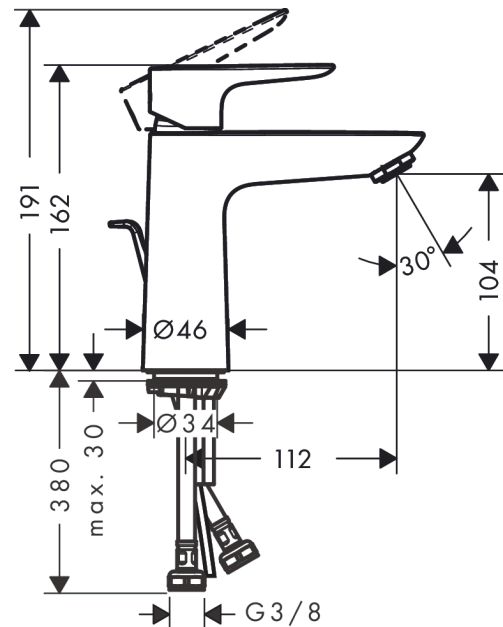

Maattekening