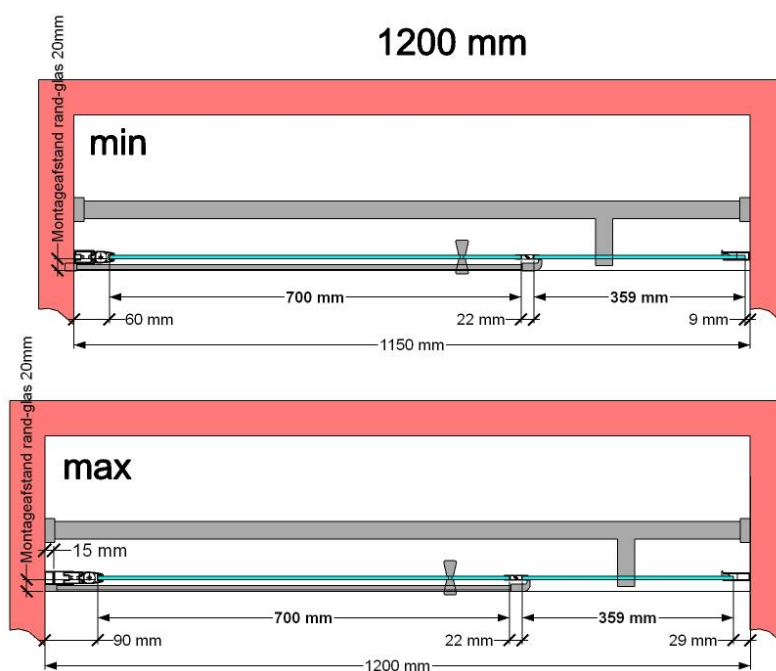

**VAN MARCKE – PINA XL DESIGN – PORTE PIVOTANTE – 120 CM**

SKU 224584

PHOTO

DIMENSIONS

	<b>SKU 224584</b>
<b>Type de porte de douche</b>	Porte pivotante
<b>Hauteur</b>	200 cm
<b>Matériel profils</b>	Aluminium
<b>Finitions profils</b>	Chromé
<b>Finitions verre</b>	Verre de sécurité transparent
<b>Épaisseur verre</b>	6 mm
<b>Traitement verre</b>	Easy Clean
<b>Sens de rotation</b>	Extérieur
<b>Extensibilité</b>	1150 - 1200 mm
<b>Largeur d'accès</b>	700mm
<b>Réversible</b>	Oui
<b>Lift-système</b>	Oui
<b>Poignée</b>	Oui
<b>Fermeture magnétique</b>	Oui
<b>Certificats</b>	CE
<b>Garantie</b>	5 ans
<b>Sans cadre</b>	Non
<b>Avec set de fixation</b>	Oui