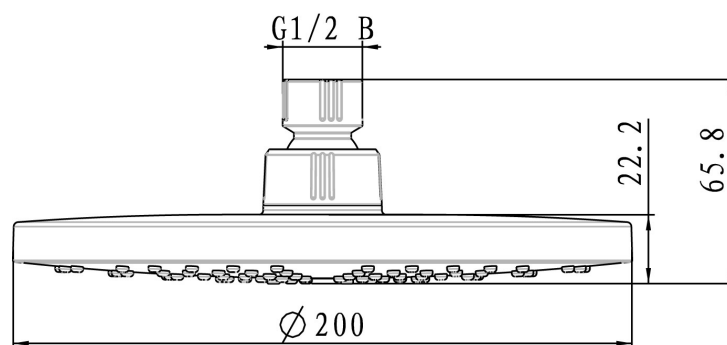

DAZIO – DOUCHE DE TÊTE - 1 JET

SKU 186128

F186128F

Les dimensions, ainsi que l'assortiment peuvent subir des modifications sans avis préalable.

DAZIO – DOUCHE DE TÊTE - 1 JET

SKU 186128

Couleur : chromé

Fixation : à combiner avec bras de douche Murlo:
- SKU 186133
- SKU 186134
- SKU 186135
- SKU 186136

Caractéristiques :
- douche de tête 200x200 mm
- 1 jet: spray aéré (*oxygen spray*)
- économisant d'eau: débit 5.8 litres/min.
- easy clean / membrane anti-calcaire
- raccordement universel ½"

F186128F