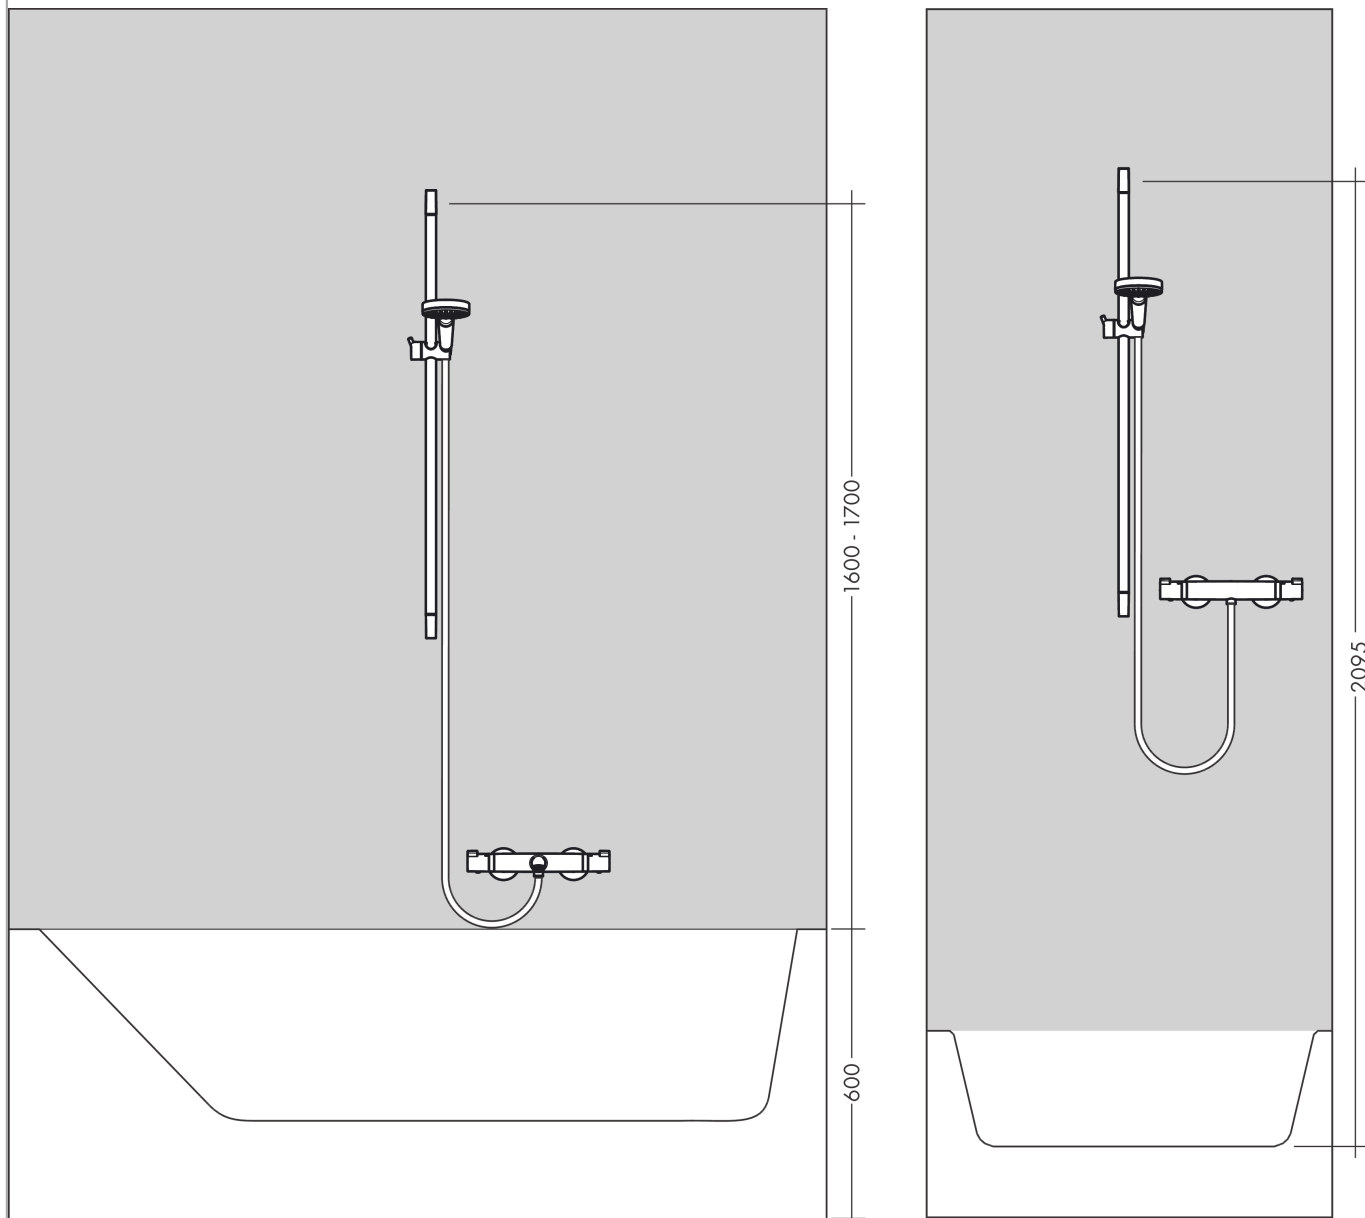

### Beschrijving

- bestaat uit: handdouche, glijstang, doucheslang, schuifstuk, Zeepschaal
- RainAir volle zachte regenstraal, Whirl intensieve massagestraal, Rain
- handige straalkeuze via Select-knop
- traploos in hoogte verstelbaar
- 90° in positie verstelbare handdouchehouder, zwenkbaar naar links en rechts, omhoog en omlaag
- wandhouders gemaakt van kunststof
- profielbuis: rond
- buislengte: 1008 mm
- diameter glijstang: 22 mm
- boorafstand: 915 mm
- draaikoppeling voorkomt dat de slang in de knoop raakt

### Maattekening

### Doorstroombiagram

De verbruikswaarden werden in overeenstemming met de praktijk met de bijbehorende armaturen (thermostaat/mengkraan/inbouwventiel) gemeten.

De verbruikswaarden werden in overeenstemming met de praktijk met de bijbehorende armaturen (thermostaat/mengkraan/inbouwventiel) gemeten.

**Raindance Select S**  
**doucheset 120 3jet EcoSmart met Unica'glijstang 90 cm en zeepschaal**  
 Oppervlak: **chrom**    Artikelnummer: **26633000**

Inbouwvoorbeeld

**Raindance Select S**  
**doucheset 120 3jet EcoSmart met Unica'glijstang 90 cm en zeepschaal**  
 Oppervlak: **chrom** Artikelnummer: **26633000**