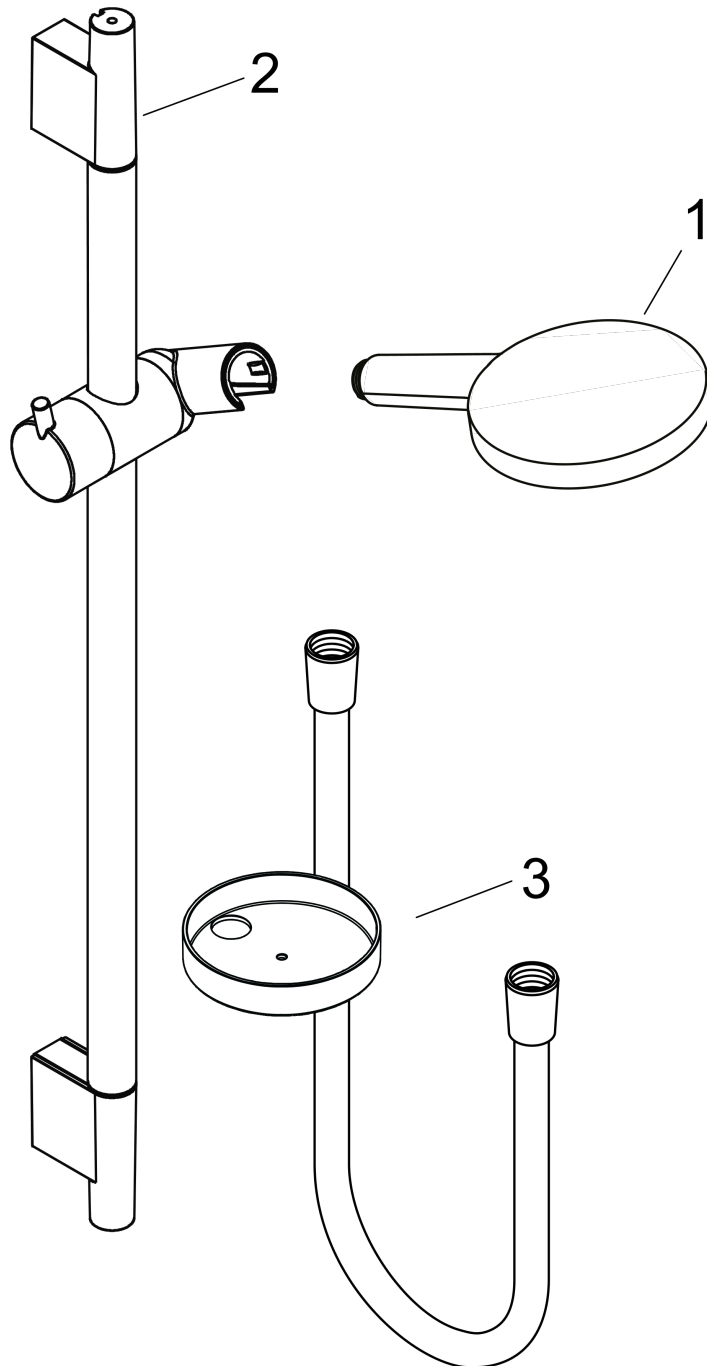

### Maattekening

### Doorstroombiagram

De verbruikswaarden werden in overeenstemming met de praktijk met de bijbehorende armaturen (thermostaat/mengkraan/inbouwventiel) gemeten.

De verbruikswaarden werden in overeenstemming met de praktijk met de bijbehorende armaturen (thermostaat/mengkraan/inbouwventiel) gemeten.

**Raindance Select S**  
**doucheset 120 3jet EcoSmart met Unica'glijstang 90 cm en zeepschaal**  
 Oppervlak: **chrom**    Artikelnummer: **26633000**

Inbouwvoorbeeld

**Raindance Select S**  
**doucheset 120 3jet EcoSmart met Unica'glijstang 90 cm en zeepschaal**  
 Oppervlak: **chrom** Artikelnummer: **26633000**

**Explosietekening**

Bouwjaar: >06/13

**Raindance Select S**  
**doucheset 120 3jet EcoSmart met Unica'glijstang 90 cm en zeepschaal**  
 Oppervlak: **chrom** Artikelnummer: **26633000**

**Reserveonderdelenlijst**