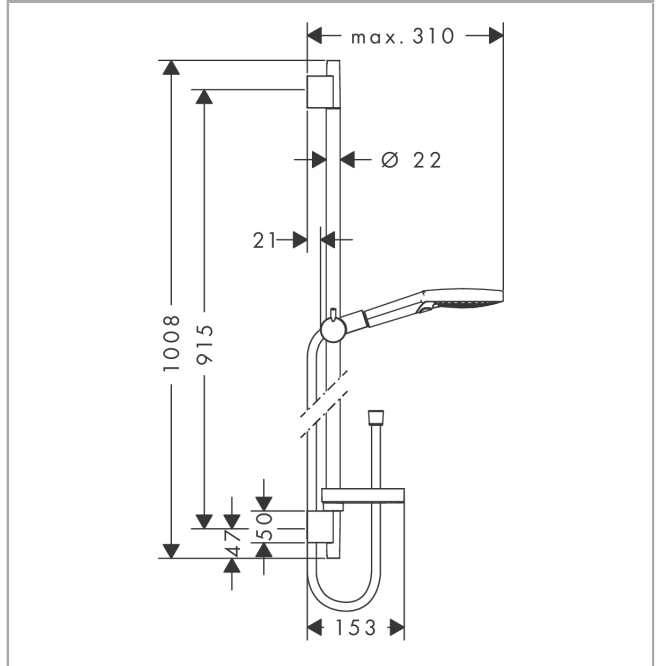

### Beschrijving

- bestaat uit: handdouche, glijstang, doucheslang, schuifstuk, Zeepschaal
- RainAir volle zachte regenstraal, Whirl intensieve massagestraal, Rain
- handige straalkeuze via Select-knop
- traploos in hoogte verstelbaar
- 90° in positie verstelbare handdouchehouder, zwenkbaar naar links en rechts, omhoog en omlaag
- wandhouders gemaakt van kunststof
- profielbuis: rond
- buislengte: 1008 mm
- diameter glijstang: 22 mm
- boorafstand: 915 mm
- draaikoppeling voorkomt dat de slang in de knoop raakt

### Maattekening