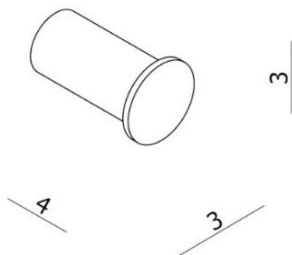

TILDE – PATÈRE

SKU 215590

DIMENSIONS:

Longueur: 40 mm
Largeur: 30 mm
Profondeur: 30 mm

Matériel	Laiton
Couleur	Brosse nickel
Fixation	Murale
Caractéristiques	Set de fixation inclus