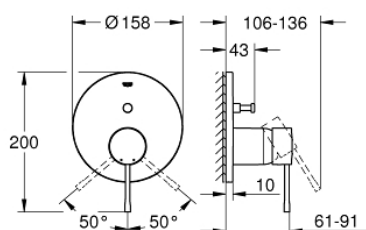

## 24 167 001 ESSENCE EENGREEPS MENGKRAAN MET 2-WEG OMSTELLER

### PRODUCTOMSCHRIJVING

- alleen te gebruiken met ruwbouwset:
- GROHE Rapido SmartBox (35 604)
- **GROHE SilkMove** 46 mm cartouche met keramische schijven
- **GROHE StarLight** schitterende chroomafwerking
- wandrozet met **GROHE FastFixation** (afgedekte rozet- en schachtdichting, afgedekte bevestiging)
- metalen rozet, na installatie 6° verstelbaar
- metalen hendel
- **automatische 2-weg omstelling**
- doorstroming: uitgang B = 27 l/min, uitgang C = 27 l/min
- **let op:** zonder ruwbouwset
- **professionele versie**