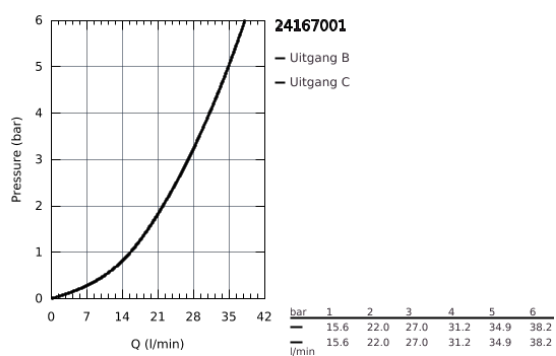

## 24 167 001 ESSENCE EENGREEPS MENGKRAAN MET 2-WEG OMSTELLER

### PRODUCTOMSCHRIJVING

- alleen te gebruiken met ruwbouwset:
- GROHE Rapido SmartBox (35 604)
- **GROHE SilkMove** 46 mm cartouche met keramische schijven
- **GROHE StarLight** schitterende chroomafwerking
- wandrozet met **GROHE FastFixation** (afgedekte rozet- en schachtdichting, afgedekte bevestiging)
- metalen rozet, na installatie 6° verstelbaar
- metalen hendel
- **automatische 2-weg omstelling**
- doorstroming: uitgang B = 27 l/min, uitgang C = 27 l/min
- **let op:** zonder ruwbouwset
- **professionele versie**