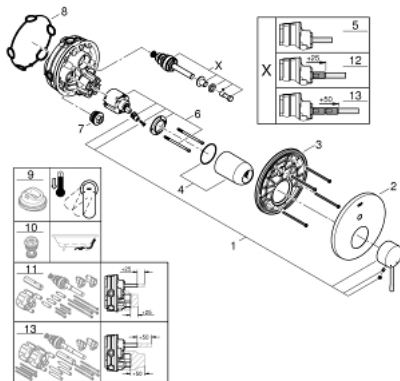

## 24 167 001 ESSENCE EENGREEPS MENGKRAAN MET 2-WEG OMSTELLER

### PRODUCTOMSCHRIJVING

- alleen te gebruiken met ruwbouwset:
- GROHE Rapido SmartBox (35 604)
- **GROHE SilkMove** 46 mm cartouche met keramische schijven
- **GROHE StarLight** schitterende chroomafwerking
- wandrozet met **GROHE FastFixation** (afgedekte rozet- en schachtdichting, afgedekte bevestiging)
- metalen rozet, na installatie 6° verstelbaar
- metalen hendel
- **automatische 2-weg omstelling**
- doorstroming: uitgang B = 27 l/min, uitgang C = 27 l/min
- **let op:** zonder ruwbouwset
- **professionele versie**