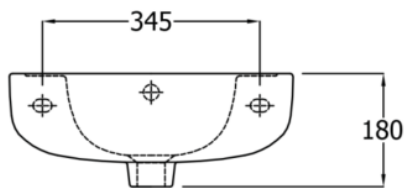

MISTO – LAVE-MAINS – 450 X 215 MM

SKU 018312

DIMENSIONS: Largeur: 450 mm
 Profondeur: 215 mm
 Hauteur: 180 mm

Type lavabo	Lave-mains - rectangulaire
Matière	Porcelaine
Couleur	Blanc
Montage	Par 2 tire-fonds à chevilles ou bâti-support/ montage mural
Set de fixation	Non inclus
Trou robinet	Pré-percé - à gauche ou droite
Trop-plein	Oui
Poids net	6.5 kg
Extra's	Norme de qualité ISO 9001