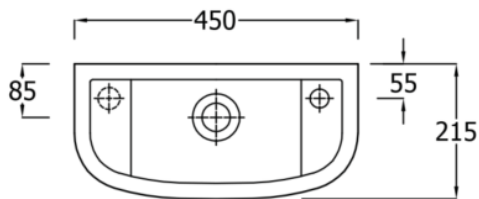

MISTO – LAVE-MAINS – 450 X 215 MM

SKU 018312

DIMENSIONS: Largeur: 450 mm
 Profondeur: 215 mm
 Hauteur: 180 mm

Type lavabo	Lave-mains - rectangulaire
Matière	Porcelaine
Couleur	Blanc
Montage	Par 2 tire-fonds à chevilles ou bâti-support/ montage mural
Set de fixation	Non inclus
Trou robinet	Pré-percé - à gauche ou droite
Trop-plein	Oui
Poids net	6.5 kg
Extra's	Norme de qualité ISO 9001