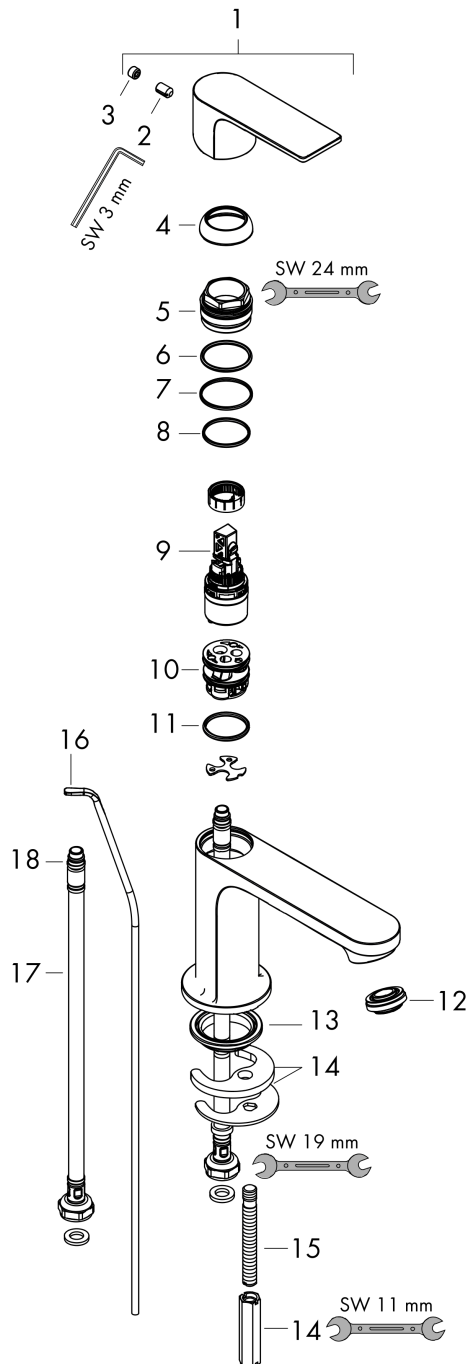

**Rebris E****ééngreeps wastafelmengkraan 80 met trekwaſte**Oppervlakte finish: **chrom** Artikelnummer: **72550000****Beschrijving**

- ComfortZone 80
- voorsprong uitloop 121 mm
- uitloophoogte: 84 mm
- greepvariant: rechte greep
- vaste uitloop
- straalsoort: normale straal
- maximale doorstroomhoeveelheid bij 3 bar: 5 l/min
- keramisch kardoes
- pop-up afvoergarnituur G 1¼
- materiaal afvoergarnituur: synthetisch
- EU taxonomie: max 6l/min - substantiële bijdrage (SC) mogelijk
- Kiwa K6161\_Mechanical Mixers EN817

**Rebris E**

**ééngreeps wastafelmengkraan 80 met trekwaste**

Oppervlakte finish: **chrom** Artikelnummer: **72550000**

**Doorstroomdiagram**

**Rebris E**

**ééngreeps wastafelmengkraan 80 met trekwaste**

Oppervlakte finish: **chrom** Artikelnummer: **72550000**

**Explosietekening**

Bouwjaar: >06/22

**Rebris E****ééngreeps wastafelmengkraan 80 met trekwaste**Oppervlakte finish: **chrom** Artikelnummer: **72550000****Reserveonderdelenlijst**

Bouwjaar: &gt;06/22

<b>Regel</b>	<b>Beschrijving</b>	<b>Artikelnummer</b>	<b>Prijs incl. BTW</b>	<b>VE</b>
1	greep	94643000	-	1
2	inbusschroef M6x10 DIN 916	96029000	-	1
3	greepstop	95704000	-	1
4	afdekkap	98863000	-	1
5	moer	98864000	-	1
6	O-ring 24x2	98388000	-	1
7	O-ring 27x1,5	92527000	-	1
8	O-ring 25x1,5	98146000	-	1
9	kardoes compl.	95973001	-	1
10	kardoesadapter	98866000	-	1
11	O-ring 23x2	98398000	-	1
12	perlator M24x1 (5 l/min)	94364000	-	1
13	dichting Ø 42	98722000	-	1
14	schachtbevestigingsset compl.	96016000	-	1
15	schroef M8 x 68	97736000	-	1
16	trekstang	96657000	-	1
17	aansluitslang 450 mm M8x0,75 G3/8	97206000	-	1
18	O-ring 6,6x1,6	93019000	-	1
a	afvoergarnituur	94139000	-	1