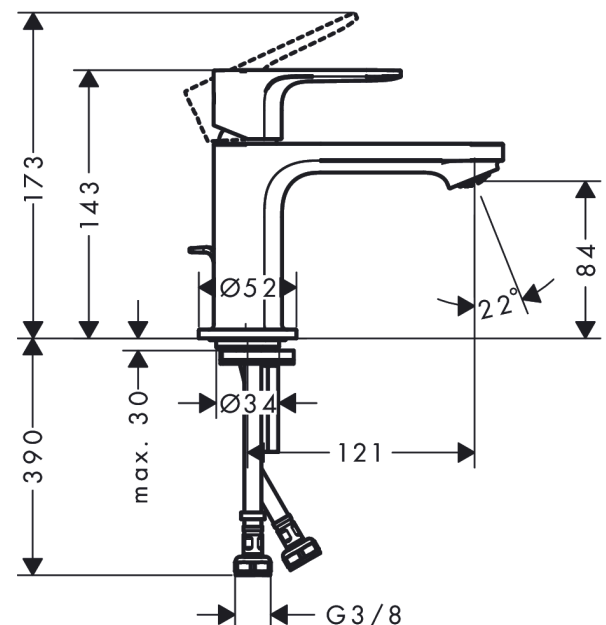

**Rebris E****ééngreeps wastafelmengkraan 80 met trekwaſte**Oppervlakte finish: **chrom** Artikelnummer: **72550000****Beschrijving**

- ComfortZone 80
- voorsprong uitloop 121 mm
- uitloophoogte: 84 mm
- greepvariant: rechte greep
- vaste uitloop
- straalsoort: normale straal
- maximale doorstroomhoeveelheid bij 3 bar: 5 l/min
- keramisch kardoes
- pop-up afvoergarnituur G 1¼
- materiaal afvoergarnituur: synthetisch
- EU taxonomie: max 6l/min - substantiële bijdrage (SC) mogelijk
- Kiwa K6161\_Mechanical Mixers EN817

**Rebris E**

**ééngreeps wastafelmengkraan 80 met trekwaste**

Oppervlakte finish: **chrom** Artikelnummer: **72550000**

**Doorstroomdiagram**

**Rebris E**

**ééngreeps wastafelmengkraan 80 met trekwaste**

Oppervlakte finish: **chrom** Artikelnummer: **72550000**

**Explosietekening**

Bouwjaar: >06/22

**Rebris E****ééngreeps wastafelmengkraan 80 met trekwaste**Oppervlakte finish: **chrom** Artikelnummer: **72550000****Reserveonderdelenlijst**

Bouwjaar: &gt;06/22

<b>Regel</b>	<b>Beschrijving</b>	<b>Artikelnummer</b>	<b>Prijs incl. BTW</b>	<b>VE</b>
1	greep	94643000	-	1
2	inbusschroef M6x10 DIN 916	96029000	-	1
3	greepstop	95704000	-	1
4	afdekkap	98863000	-	1
5	moer	98864000	-	1
6	O-ring 24x2	98388000	-	1
7	O-ring 27x1,5	92527000	-	1
8	O-ring 25x1,5	98146000	-	1
9	kardoes compl.	95973001	-	1
10	kardoesadapter	98866000	-	1
11	O-ring 23x2	98398000	-	1
12	perlator M24x1 (5 l/min)	94364000	-	1
13	dichting Ø 42	98722000	-	1
14	schachtbevestigingsset compl.	96016000	-	1
15	schroef M8 x 68	97736000	-	1
16	trekstang	96657000	-	1
17	aansluitslang 450 mm M8x0,75 G3/8	97206000	-	1
18	O-ring 6,6x1,6	93019000	-	1
a	afvoergarnituur	94139000	-	1