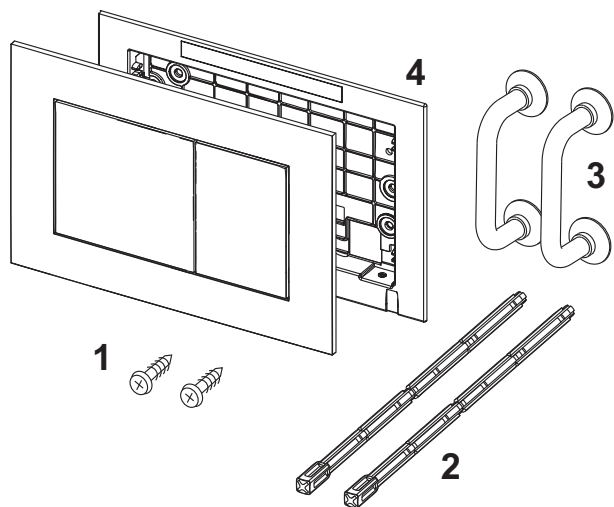

TECE datablad

Actuele stand 18.08.2017

Reserveonderdelen:

1	9820263	Bevestigingsschroeven
2	9820022	Bedieningsstangen
3	9820180	Zuignappen
4	9820346	Bevestigingsframe