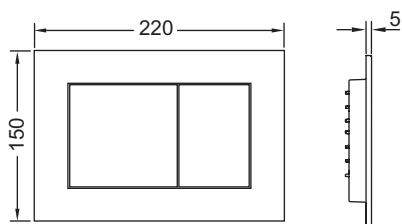

Te combineren met inworpschacht voor reinigingstabletten.

Afmetingen (b x h x d): 220 x 150 x 5 mm

### Maatvoeringstekeningen: