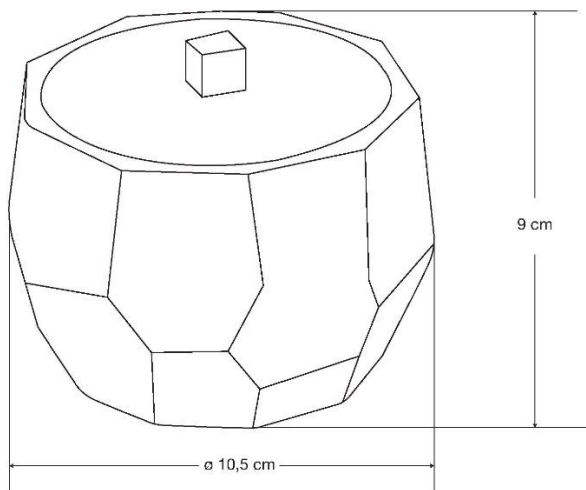

NATURAL RAJA – WATTENHOUDER WIT/HOUT - VRIJSTAAND

SKU 215753

DIMENSIONS: **Breedte: 105 mm**
 Diepte: 90 mm

Materiaal	Hars / Hout
Kleur	Wit