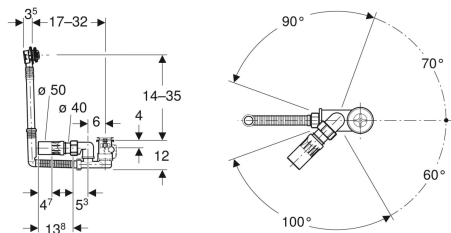

Geberit badafvoer met draaibediening, d52, lengte 32 cm, met afwerkset en afvoerbuis met kogelgewricht, tegenstroomprincipe

Voorbeeldafbeelding

Gebruiksdoelen

- Voor baden van staal, kunststof of gietijzer
- Voor baden met standaardafmetingen
- Voor baden met afvoeropening \varnothing 52 mm

Eigenschappen

- Voldoet aan de eisen volgens EN 274
- Met overloop

Leveringsomvang

- Afvoerplug
- Sifon
- Aansluitstuk, \varnothing 50 mm, met kogelgewricht

- Dubbelzijdige dichtingen aan afvoer en overloop
- Overloopkop uitgelijnd bevestigbaar

Technische gegevens

Afvoerdebiet	0.8 l/s
Overloopcapaciteit	0.6 l/s
Waterslot	50 mm

- Afwerkset
- Ruwbouwbescherming
- Bevestigingsmateriaal

Art. nr.	Kleur / oppervlak	DN	d, \varnothing	
150.650.21.6	Glansverchromd	40/50	40/50 mm	Nieuw