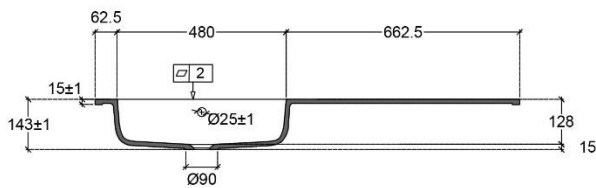

**VAN MARCKE BY FALPER – FIN GEINTEGREERDE TABLET MET 1 WASTAFEL, LINKS**

**SKU 933810**

**AFMETINGEN:**      **Lengte: 1205 mm**  
                                  **Breedte: 505 mm**  
                                  **Hoogte: 143 mm**

<b>Wastafel</b>	<b>Geïntegreerde tablet links</b>
<b>Materiaal</b>	<b>Ceramilux</b>
<b>Kleur</b>	<b>Mat wit</b>
<b>Kraangat</b>	<b>Nee</b>
<b>Overloop</b>	<b>Nee</b>
<b>Afvoergat</b>	<b>Ja</b>
<b>Netto gewicht</b>	<b>20 kg</b>