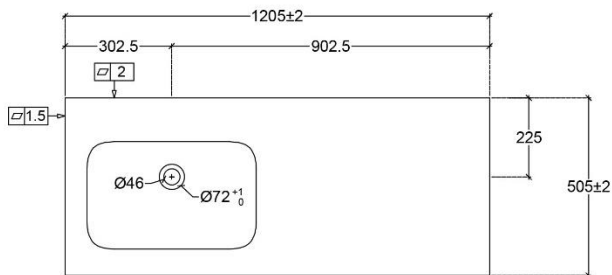

**VAN MARCKE BY FALPER – FIN GEINTEGREERDE TABLET MET 1 WASTAFEL, LINKS**

**SKU 933810**

**AFMETINGEN:**      **Lengte: 1205 mm**  
                                  **Breedte: 505 mm**  
                                  **Hoogte: 143 mm**

<b>Wastafel</b>	<b>Geïntegreerde tablet links</b>
<b>Materiaal</b>	<b>Ceramilux</b>
<b>Kleur</b>	<b>Mat wit</b>
<b>Kraangat</b>	<b>Nee</b>
<b>Overloop</b>	<b>Nee</b>
<b>Afvoergat</b>	<b>Ja</b>
<b>Netto gewicht</b>	<b>20 kg</b>