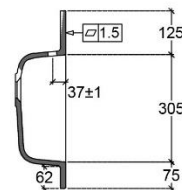

**VAN MARCKE BY FALPER – FIN GEINTEGREERDE TABLET MET 1 WASTAFEL, LINKS**

**SKU 933810**

**AFMETINGEN:**      **Lengte: 1205 mm**  
                                  **Breedte: 505 mm**  
                                  **Hoogte: 143 mm**

<b>Wastafel</b>	<b>Geïntegreerde tablet links</b>
<b>Materiaal</b>	<b>Ceramilux</b>
<b>Kleur</b>	<b>Mat wit</b>
<b>Kraangat</b>	<b>Nee</b>
<b>Overloop</b>	<b>Nee</b>
<b>Afvoergat</b>	<b>Ja</b>
<b>Netto gewicht</b>	<b>20 kg</b>