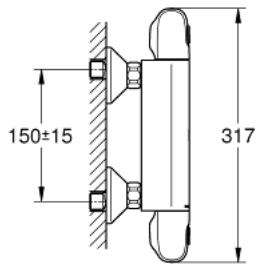

34 814 003 GROHTHERM 1000 THERMOSTATISCHE DOUCHEKRAAN 1/2"

PRODUCTOMSCHRIJVING

- wandmontage
- **GROHE CoolTouch**
- **GROHE StarLight** schitterende chroomafwerking
- **GROHE MetalGrip**: ergonomische metalen greep
- **GROHE SafeStop**: instelknop met veiligheidsblokkering bij 38°C
- **GROHE SafeStop Plus** optionele temperatuurbegrenzer op 43°C
- **GROHE TurboStat**: 2x sneller en 2x nauwkeuriger de gewenste temperatuur
- geïntegreerde afsluitkraan
- verstelbare spaarknop **GROHE EcoButton**
- keramisch-bovendeel 1/2", 180°
- douche-aansluiting onderaan, 1/2"
- geïntegreerde terugslagklep(pen) Belgaqua aanvaard
- vuilfilters
- terugstroombeveiliging
- S-koppelingen
- metalen rozet
- **GROHE EcoJoy** waterbesparende technologie
- **professionele versie**

34 814 003 GROHTHERM 1000 THERMOSTATISCHE DOUCHEKRAAN 1/2"

RESERVEONDERDELEN

- 1: Afsluitgreep (Bestelnummer 47972000)
- 1.1: Afdekkapje (Bestelnummer 4797400M)
- 2: Keramisch bovendeel 1/2" (Bestelnummer 45346000)
- 2.1: O-Ring Ø18,2 x Ø1,7 (Bestelnummer 0392400M)
- 3: Instelknop (Bestelnummer 47973000)
- 3.1: Afdekkapje (Bestelnummer 4797400M)
- 4: Bevestigingsring (Bestelnummer 47743000)
- 5: Thermo- element 1/2" voor alle opbouw Grotherm 800, 1000, 2000, 3000 en douchesystemen (Bestelnummer 47439000)
- 6: Waterloop (Bestelnummer 47975000)
- 7: Terugslagklep (Bestelnummer 08565000)
- 8: Terugslagklep (Bestelnummer 47189000)
- 8.1: Vuilfilter (Bestelnummer 0726400M)
- 8.2: Terugslagklep (Bestelnummer 08565000)
- 8.3: O-Ring Ø17 x Ø2 (Bestelnummer 0305500M)
- 9: S-koppeling (Bestelnummer 12075000)
- 9.1: Dichting 1/2" (Bestelnummer 0138600M)
- 9.2: Rozet (Bestelnummer 0221000M)
- 10: Verlengstuk voor zichtbare bevestigingsmoeren (Bestelnummer 0713000 M)*
- 11: Moersleutel, plat 30 mm voor opbouwkraanwerk, 34 mm voor thermostatische elementen (Bestelnummer 19377000)*
- 12: Sleutel voor bovenstuk ¾ (Bestelnummer 19332000)*
- 13: GROHE TurboStat cartouche 1/2" (Bestelnummer 47175000)*