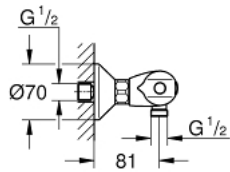

34 814 003 GROHTHERM 1000 THERMOSTATISCHE DOUCHEKRAAN 1/2"

PRODUCTOMSCHRIJVING

- wandmontage
- **GROHE CoolTouch**
- **GROHE StarLight** schitterende chroomafwerking
- **GROHE MetalGrip**: ergonomische metalen greep
- **GROHE SafeStop**: instelknop met veiligheidsblokkering bij 38°C
- **GROHE SafeStop Plus** optionele temperatuurbegrenzer op 43°C
- **GROHE TurboStat**: 2x sneller en 2x nauwkeuriger de gewenste temperatuur
- geïntegreerde afsluitkraan
- verstelbare spaarknop **GROHE EcoButton**
- keramisch-bovendeel 1/2", 180°
- douche-aansluiting onderaan, 1/2"
- geïntegreerde terugslagklep(pen) Belgaqua aanvaard
- vuilfilters
- terugstroombeveiliging
- S-koppelingen
- metalen rozet
- **GROHE EcoJoy** waterbesparende technologie
- **professionele versie**

34 814 003 GROHTHERM 1000 THERMOSTATISCHE DOUCHEKRAAN 1/2"

RESERVEONDERDELEN

- 1: Afsluitgreep (Bestelnummer 47972000)
- 1.1: Afdekkapje (Bestelnummer 4797400M)
- 2: Keramisch bovendeel 1/2" (Bestelnummer 45346000)
- 2.1: O-Ring Ø18,2 x Ø1,7 (Bestelnummer 0392400M)
- 3: Instelknop (Bestelnummer 47973000)
- 3.1: Afdekkapje (Bestelnummer 4797400M)
- 4: Bevestigingsring (Bestelnummer 47743000)
- 5: Thermo- element 1/2" voor alle opbouw Grotherm 800, 1000, 2000, 3000 en douchesystemen (Bestelnummer 47439000)
- 6: Waterloop (Bestelnummer 47975000)
- 7: Terugslagklep (Bestelnummer 08565000)
- 8: Terugslagklep (Bestelnummer 47189000)
- 8.1: Vuilfilter (Bestelnummer 0726400M)
- 8.2: Terugslagklep (Bestelnummer 08565000)
- 8.3: O-Ring Ø17 x Ø2 (Bestelnummer 0305500M)
- 9: S-koppeling (Bestelnummer 12075000)
- 9.1: Dichting 1/2" (Bestelnummer 0138600M)
- 9.2: Rozet (Bestelnummer 0221000M)
- 10: Verlengstuk voor zichtbare bevestigingsmoeren (Bestelnummer 0713000 M)*
- 11: Moersleutel, plat 30 mm voor opbouwkraanwerk, 34 mm voor thermostatische elementen (Bestelnummer 19377000)*
- 12: Sleutel voor bovenstuk ¾ (Bestelnummer 19332000)*
- 13: GROHE TurboStat cartouche 1/2" (Bestelnummer 47175000)*