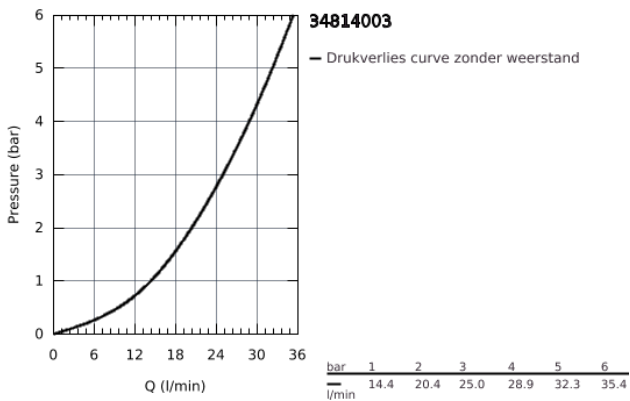

34 814 003 GROHTHERM 1000 THERMOSTATISCHE DOUCHEKRAAN 1/2"

PRODUCTOMSCHRIJVING

- wandmontage
- **GROHE CoolTouch**
- **GROHE StarLight** schitterende chroomafwerking
- **GROHE MetalGrip**: ergonomische metalen greep
- **GROHE SafeStop**: instelknop met veiligheidsblokkering bij 38°C
- **GROHE SafeStop Plus** optionele temperatuurbegrenzer op 43°C
- **GROHE TurboStat**: 2x sneller en 2x nauwkeuriger de gewenste temperatuur
- geïntegreerde afsluitkraan
- verstelbare spaarknop **GROHE EcoButton**
- keramisch-bovendeel 1/2", 180°
- douche-aansluiting onderaan, 1/2"
- geïntegreerde terugslagklep(pen) Belgaqua aanvaard
- vuilfilters
- terugstroombeveiliging
- S-koppelingen
- metalen rozet
- **GROHE EcoJoy** waterbesparende technologie
- **professionele versie**

34 814 003 GROHTHERM 1000 THERMOSTATISCHE DOUCHEKRAAN 1/2"

RESERVEONDERDELEN

- 1: Afsluitgreep (Bestelnummer 47972000)
- 1.1: Afdekkapje (Bestelnummer 4797400M)
- 2: Keramisch bovendeel 1/2" (Bestelnummer 45346000)
- 2.1: O-Ring Ø18,2 x Ø1,7 (Bestelnummer 0392400M)
- 3: Instelknop (Bestelnummer 47973000)
- 3.1: Afdekkapje (Bestelnummer 4797400M)
- 4: Bevestigingsring (Bestelnummer 47743000)
- 5: Thermo- element 1/2" voor alle opbouw Grotherm 800, 1000, 2000, 3000 en douchesystemen (Bestelnummer 47439000)
- 6: Waterloop (Bestelnummer 47975000)
- 7: Terugslagklep (Bestelnummer 08565000)
- 8: Terugslagklep (Bestelnummer 47189000)
- 8.1: Vuilfilter (Bestelnummer 0726400M)
- 8.2: Terugslagklep (Bestelnummer 08565000)
- 8.3: O-Ring Ø17 x Ø2 (Bestelnummer 0305500M)
- 9: S-koppeling (Bestelnummer 12075000)
- 9.1: Dichting 1/2" (Bestelnummer 0138600M)
- 9.2: Rozet (Bestelnummer 0221000M)
- 10: Verlengstuk voor zichtbare bevestigingsmoeren (Bestelnummer 0713000 M)*
- 11: Moersleutel, plat 30 mm voor opbouwkraanwerk, 34 mm voor thermostatische elementen (Bestelnummer 19377000)*
- 12: Sleutel voor bovenstuk ¾ (Bestelnummer 19332000)*
- 13: GROHE TurboStat cartouche 1/2" (Bestelnummer 47175000)*