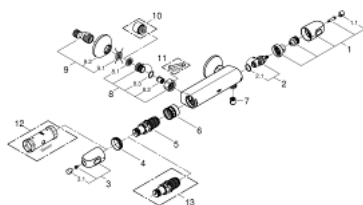

34 814 003 GROHTHERM 1000 THERMOSTATISCHE DOUCHEKRAAN 1/2"

PRODUCTOMSCHRIJVING

- wandmontage
- **GROHE CoolTouch**
- **GROHE StarLight** schitterende chroomafwerking
- **GROHE MetalGrip**: ergonomische metalen greep
- **GROHE SafeStop**: instelknop met veiligheidsblokkering bij 38°C
- **GROHE SafeStop Plus** optionele temperatuurbegrenzer op 43°C
- **GROHE TurboStat**: 2x sneller en 2x nauwkeuriger de gewenste temperatuur
- geïntegreerde afsluitkraan
- verstelbare spaarknop **GROHE EcoButton**
- keramisch-bovendeel 1/2", 180°
- douche-aansluiting onderaan, 1/2"
- geïntegreerde terugslagklep(pen) Belgaqua aanvaard
- vuilfilters
- terugstroombeveiliging
- S-koppelingen
- metalen rozet
- **GROHE EcoJoy** waterbesparende technologie
- **professionele versie**

34 814 003 GROHTHERM 1000 THERMOSTATISCHE DOUCHEKRAAN 1/2"

RESERVEONDERDELEN

- 1: Afsluitgreep (Bestelnummer 47972000)
- 1.1: Afdekkapje (Bestelnummer 4797400M)
- 2: Keramisch bovendeel 1/2" (Bestelnummer 45346000)
- 2.1: O-Ring Ø18,2 x Ø1,7 (Bestelnummer 0392400M)
- 3: Instelknop (Bestelnummer 47973000)
- 3.1: Afdekkapje (Bestelnummer 4797400M)
- 4: Bevestigingsring (Bestelnummer 47743000)
- 5: Thermo- element 1/2" voor alle opbouw Grotherm 800, 1000, 2000, 3000 en douchesystemen (Bestelnummer 47439000)
- 6: Waterloop (Bestelnummer 47975000)
- 7: Terugslagklep (Bestelnummer 08565000)
- 8: Terugslagklep (Bestelnummer 47189000)
- 8.1: Vuilfilter (Bestelnummer 0726400M)
- 8.2: Terugslagklep (Bestelnummer 08565000)
- 8.3: O-Ring Ø17 x Ø2 (Bestelnummer 0305500M)
- 9: S-koppeling (Bestelnummer 12075000)
- 9.1: Dichting 1/2" (Bestelnummer 0138600M)
- 9.2: Rozet (Bestelnummer 0221000M)
- 10: Verlengstuk voor zichtbare bevestigingsmoeren (Bestelnummer 0713000 M)*
- 11: Moersleutel, plat 30 mm voor opbouwkraanwerk, 34 mm voor thermostatische elementen (Bestelnummer 19377000)*
- 12: Sleutel voor bovenstuk ¾ (Bestelnummer 19332000)*
- 13: GROHE TurboStat cartouche 1/2" (Bestelnummer 47175000)*