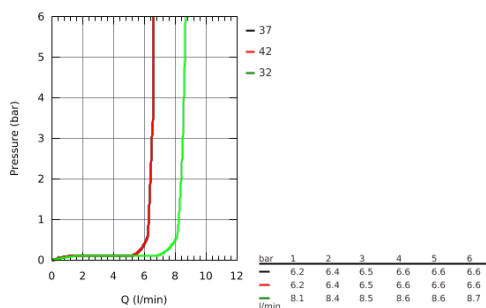

### DESCRIPTION DU PRODUIT

- diffuseur de douche chromé
- GROHE Rain avec DripStop, Jet avec DripStop et ActiveMassage
- **GROHE EcoJoy** limiteur de débit 9,5 l/min
- 
- **GROHE DreamSpray** : répartition uniforme du flux entre tous les diffuseurs
- **GROHE SmartTip** sélection du jet
- GROHE RainStart - douchette commence toujours avec jet Rain
- **GROHE StarLight** : chrome éclatant et durable
- **GROHE SpeedClean** : le calcaire disparaît en un tour de main
- **Inner WaterGuide** longévité maximale
- système de montage universel: s'associe avec tous les flexibles de douche
- adapté pour les chauffe-eau instantanés
- pression minimale recommandée 1.0 bar