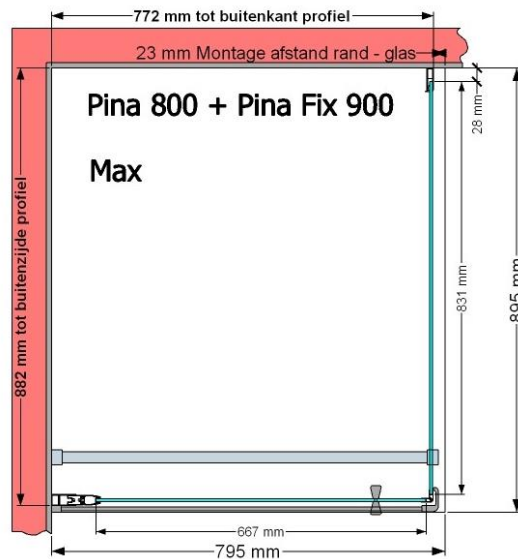

VAN MARCKE – PINA FIX – VASTE WAND – 90 CM

SKU 224544

AFBEELDING

MAATTEKENING

	SKU 224544
Type douchedeur	Vaste wand
Hoogte	200 cm
Materiaal profiel	Aluminium
Uitvoering profiel	Wit
Uitvoering glas	Helder veiligheidsglas
Dikte glas	6 mm
Behandeling glas	Easy Clean
Draairichting	/
Inbouwmaat	875 - 895 mm
Instapbreedte	
Omkeerbaar	Ja
Liftfunctie	Nee
Greep	Nee
Magnetische sluiting	/
Keuringen	CE
Garantie	5 jaar
Frameloze	Nee
Met bevestigingsmateriaal	Ja