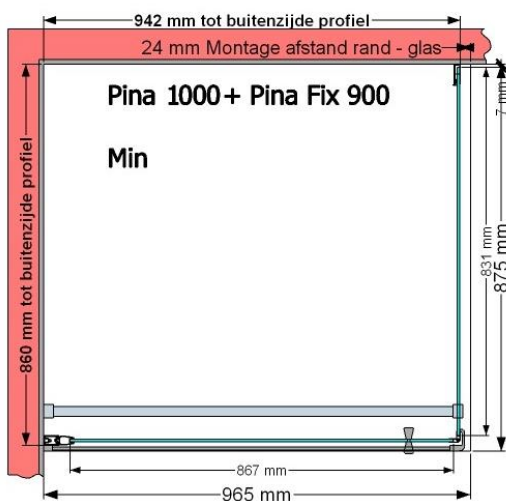

VAN MARCKE – PINA FIX – VASTE WAND – 90 CM

SKU 224544

AFBEELDING

MAATTEKENING

	SKU 224544
Type douchedeur	Vaste wand
Hoogte	200 cm
Materiaal profiel	Aluminium
Uitvoering profiel	Wit
Uitvoering glas	Helder veiligheidsglas
Dikte glas	6 mm
Behandeling glas	Easy Clean
Draairichting	/
Inbouwmaat	875 - 895 mm
Instapbreedte	
Omkeerbaar	Ja
Liftfunctie	Nee
Greep	Nee
Magnetische sluiting	/
Keuringen	CE
Garantie	5 jaar
Frameloze	Nee
Met bevestigingsmateriaal	Ja