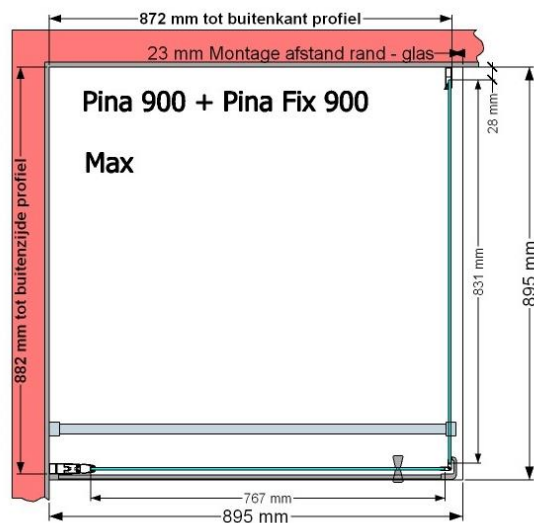

VAN MARCKE – PINA FIX – VASTE WAND – 90 CM

SKU 224544

AFBEELDING

MAATTEKENING

	SKU 224544
Type douchedeur	Vaste wand
Hoogte	200 cm
Materiaal profiel	Aluminium
Uitvoering profiel	Wit
Uitvoering glas	Helder veiligheidsglas
Dikte glas	6 mm
Behandeling glas	Easy Clean
Draairichting	/
Inbouwmaat	875 - 895 mm
Instapbreedte	
Omkeerbaar	Ja
Liftfunctie	Nee
Greep	Nee
Magnetische sluiting	/
Keuringen	CE
Garantie	5 jaar
Frameloze	Nee
Met bevestigingsmateriaal	Ja