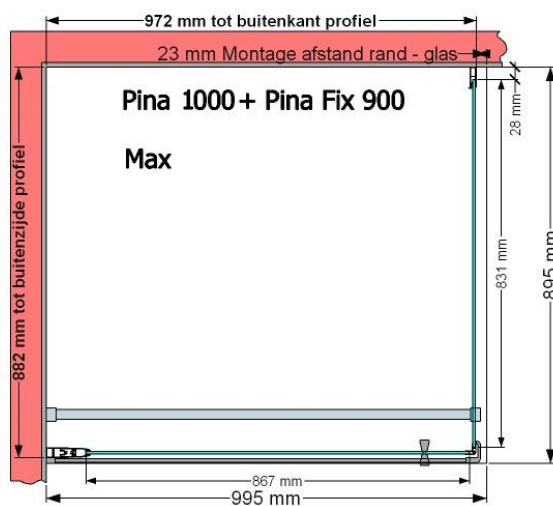

VAN MARCKE – PINA FIX – VASTE WAND – 90 CM

SKU 224544

AFBEELDING

MAATTEKENING

	SKU 224544
Type douchedeur	Vaste wand
Hoogte	200 cm
Materiaal profiel	Aluminium
Uitvoering profiel	Wit
Uitvoering glas	Helder veiligheidsglas
Dikte glas	6 mm
Behandeling glas	Easy Clean
Draairichting	/
Inbouwmaat	875 - 895 mm
Instapbreedte	
Omkeerbaar	Ja
Liftfunctie	Nee
Greep	Nee
Magnetische sluiting	/
Keuringen	CE
Garantie	5 jaar
Frameloze	Nee
Met bevestigingsmateriaal	Ja