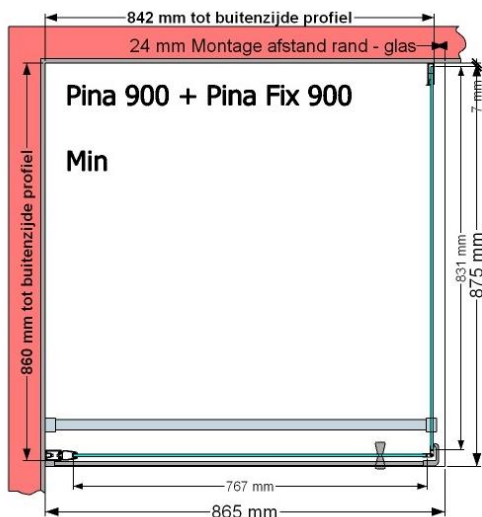

VAN MARCKE – PINA FIX – VASTE WAND – 90 CM

SKU 224544

AFBEELDING

MAATTEKENING

	SKU 224544
Type douchedeur	Vaste wand
Hoogte	200 cm
Materiaal profiel	Aluminium
Uitvoering profiel	Wit
Uitvoering glas	Helder veiligheidsglas
Dikte glas	6 mm
Behandeling glas	Easy Clean
Draairichting	/
Inbouwmaat	875 - 895 mm
Instapbreedte	
Omkeerbaar	Ja
Liftfunctie	Nee
Greep	Nee
Magnetische sluiting	/
Keuringen	CE
Garantie	5 jaar
Frameloze	Nee
Met bevestigingsmateriaal	Ja