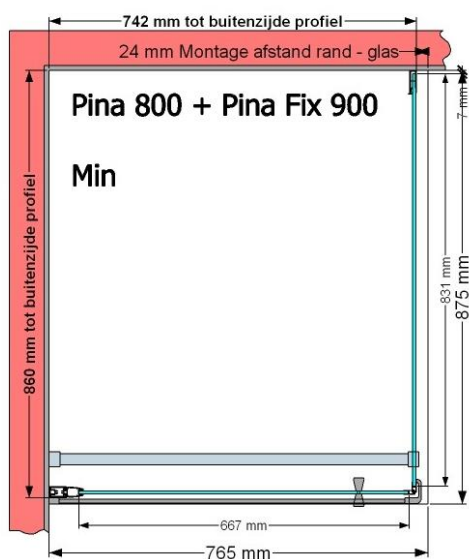

VAN MARCKE – PINA FIX – VASTE WAND – 90 CM

SKU 224544

AFBEELDING

MAATTEKENING

	SKU 224544
Type douchedeur	Vaste wand
Hoogte	200 cm
Materiaal profiel	Aluminium
Uitvoering profiel	Wit
Uitvoering glas	Helder veiligheidsglas
Dikte glas	6 mm
Behandeling glas	Easy Clean
Draairichting	/
Inbouwmaat	875 - 895 mm
Instapbreedte	
Omkeerbaar	Ja
Liftfunctie	Nee
Greep	Nee
Magnetische sluiting	/
Keuringen	CE
Garantie	5 jaar
Frameloze	Nee
Met bevestigingsmateriaal	Ja