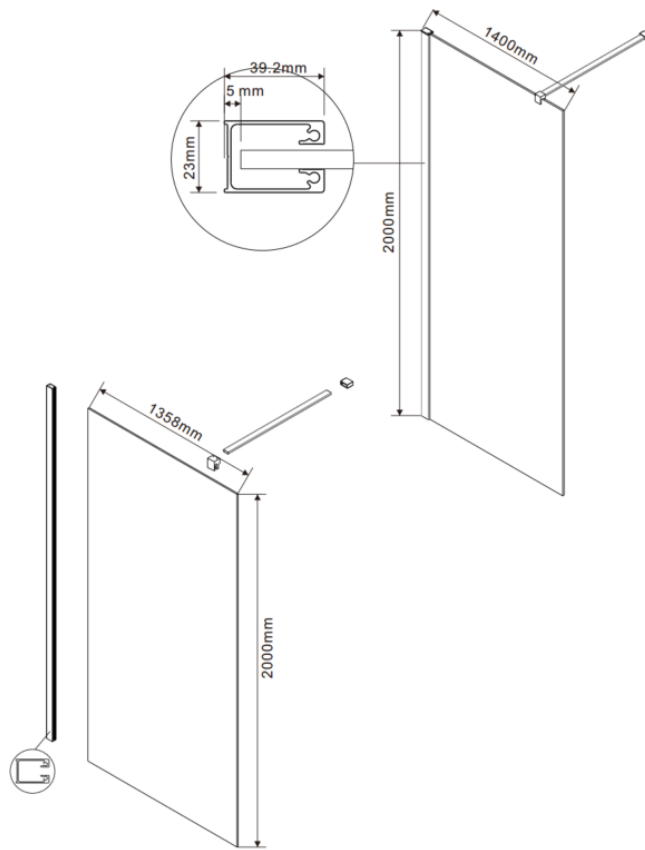

Van Marcke

WALK IN – VASTE WAND VOOR INLOOPDOUCHE - 140 X 200 CM - ZWART

SKU 228028

AFBEELDING:

MAATTEKENING:

| | |
|-------------------------------|--|
| Type douchedeur | Vaste wand voor inloopdouche |
| Materiaal profiel | Aluminium |
| Uitvoering profiel | Zwart |
| Inbouwmaat | 1363-1388 mm |
| Uitvoering glas | Helder veiligheidsglas |
| Dikte glas | 8 mm |
| Behandeling glas | Easy clean, anti-kalk |
| Mogelijke opstellingen | Kan worden gecombineerd met vaste wand |
| Omkeerbaar | Ja |
| Greep | Nee |
| Bevestigingsset | Ja |
| | |
| Keuringen | CE |
| Netto gewicht | 59 kg |
| Garantie | 5 jaar |
| | |
| Extra | Inclusief stabilisatiestang |