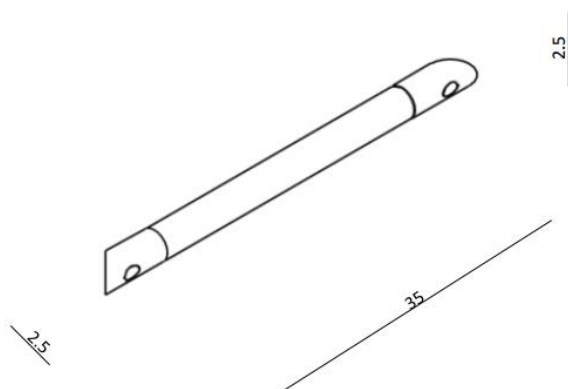

SANO+ - REPOSE-PIEDS / BARRE D'APPUI NOIR/CHROME

SKU 215760

DIMENSIONS: Longueur: 350 mm
 Largeur : 25 mm

Matériel	Aluminium
Couleur	Chromé / Noir
Fixation	Murale
Caractéristiques	Set de fixation inclus