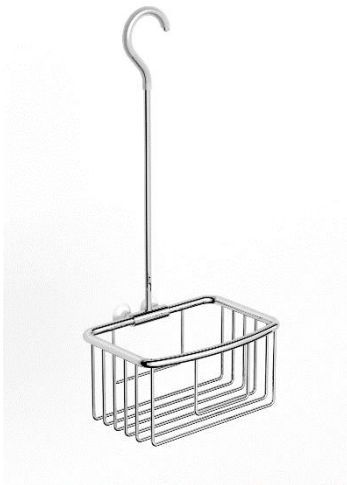

**SANO – HOEKDOUCHEMAND - ENKEL**

**SKU 215723**

**DIMENSIONS:**

**Lengte: 360 mm**  
**Breedte: 160 mm**  
**Diepte: 110 mm**

|                  |                                   |
|------------------|-----------------------------------|
| <b>Materiaal</b> | <b>Messing en roestvrij staal</b> |
| <b>Kleur</b>     | <b>Chroom</b>                     |