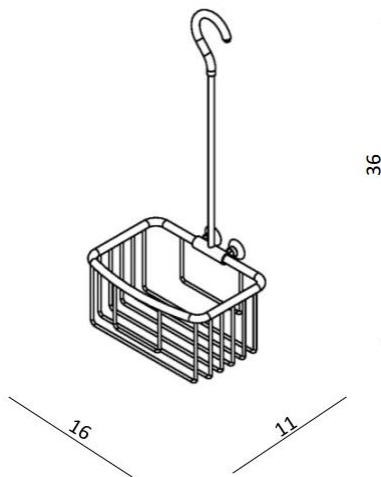

**SANO – HOEKDOUCHEMAND - ENKEL**

**SKU 215723**

**DIMENSIONS:**

**Lengte: 360 mm**  
**Breedte: 160 mm**  
**Diepte: 110 mm**

|                  |                                   |
|------------------|-----------------------------------|
| <b>Materiaal</b> | <b>Messing en roestvrij staal</b> |
| <b>Kleur</b>     | <b>Chroom</b>                     |