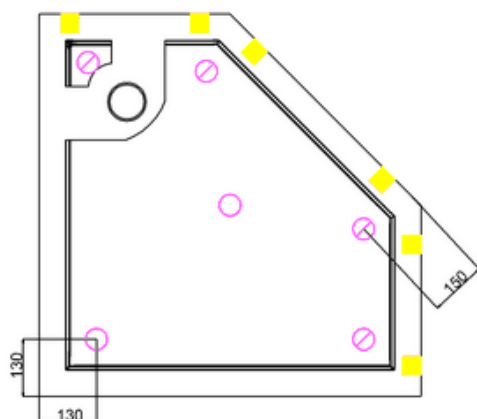

SW23849 - Saniclass Selva douchebak 100x100x4cm vijfhoek acryl

A-----A

B-----B