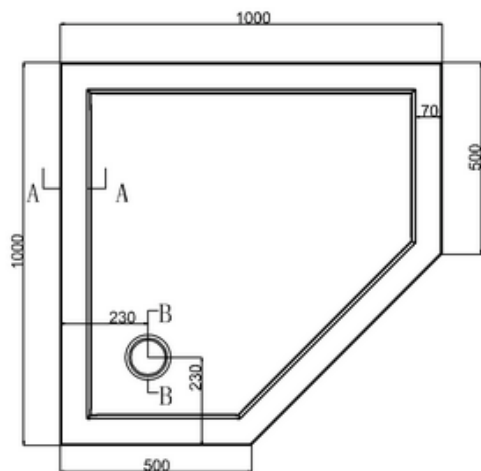

SW23849 - Saniclass Selva douchebak 100x100x4cm vijfhoek acryl

A-----A

B-----B