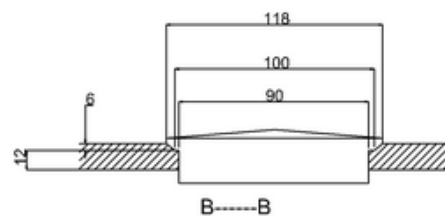

SW23849 - Saniclass Selva douchebak 100x100x4cm vijfhoek acryl

A-----A

B-----B