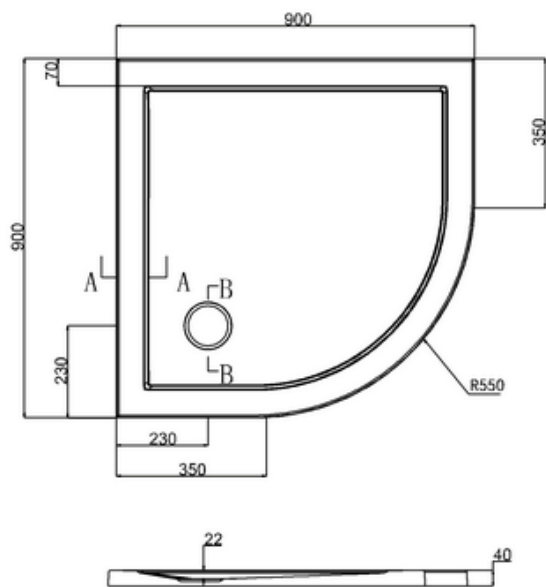

# SW23852 - Saniclass Selva douchebak 90x90x4cm kwartrond acryl

A-----A

B-----B