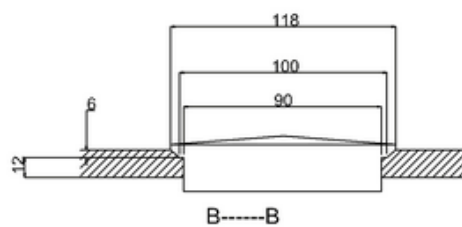

# SW23852 - Saniclass Selva douchebak 90x90x4cm kwartrond acryl

A-----A

B-----B