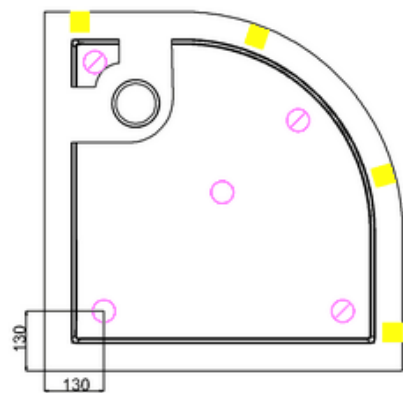

# SW23852 - Saniclass Selva douchebak 90x90x4cm kwartrond acryl

A-----A

B-----B