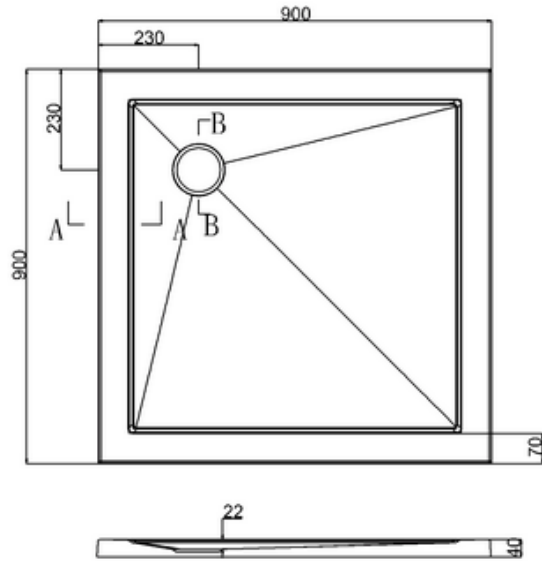

SW23855 - Saniclass Selva douchebak 90x90x4cm vierkant acryl

A-----A

B-----B