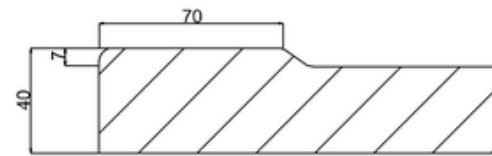

SW23855 - Saniclass Selva douchebak 90x90x4cm vierkant acryl

A-----A

B-----B