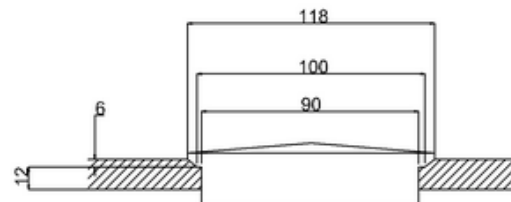

SW23855 - Saniclass Selva douchebak 90x90x4cm vierkant acryl

A-----A

B-----B