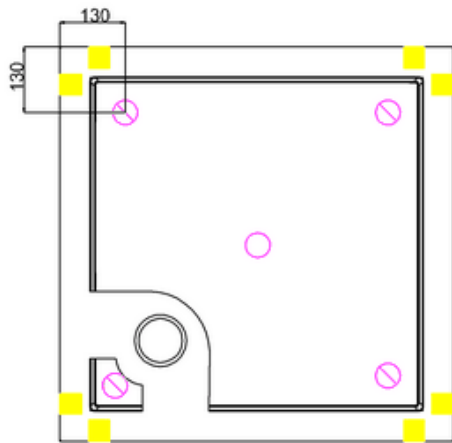

SW23855 - Saniclass Selva douchebak 90x90x4cm vierkant acryl

A-----A

B-----B