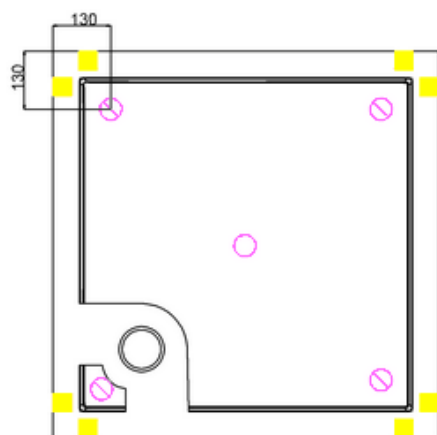

SW23856 - Saniclass Selva douchebak 100x100x4cm vierkant acryl

A-----A