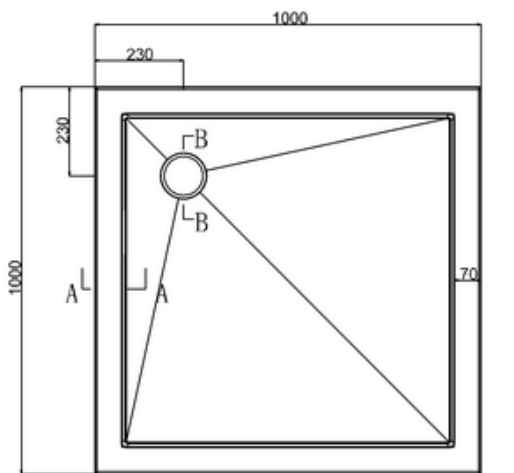

SW23856 - Saniclass Selva douchebak 100x100x4cm vierkant acryl

A-----A