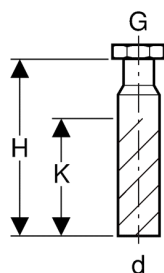

Tuyau de raccordement Geberit avec écrou libre

Données techniques

Matériau

PE-HD

Livré avec

- Joint

Assortiment

N° d'art.	DN	d, ø [mm]	G ["]	H [cm]	K [cm]
152.107.16.1	50	40	1 1/4	21	11
152.108.16.1	40	40	1 1/2	20	11
152.113.16.1	50	50	1 1/2	20	13
152.114.16.1	50	50	2	20	13
152.115.16.1	50	50	1 1/4	20	13