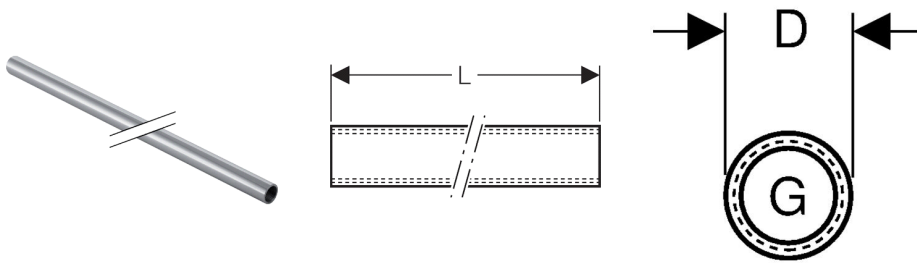

**Geberit draadstang**

---

**Gebruik**

- Voor gebouwtechniek en industrie
- Voor het bevestigen van Geberit beugels op grondplaten
- Voor fixpunt- en glijdende bevestigingen

**Kenmerken**

- Binnendraad doorlopend
- Verzinkt

**Technische gegevens**

Materiaal Staal

---

**Artikel**

Art. nr.	G ["]	D [cm]	L [m]
362.857.26.1	1/2	2,5	1