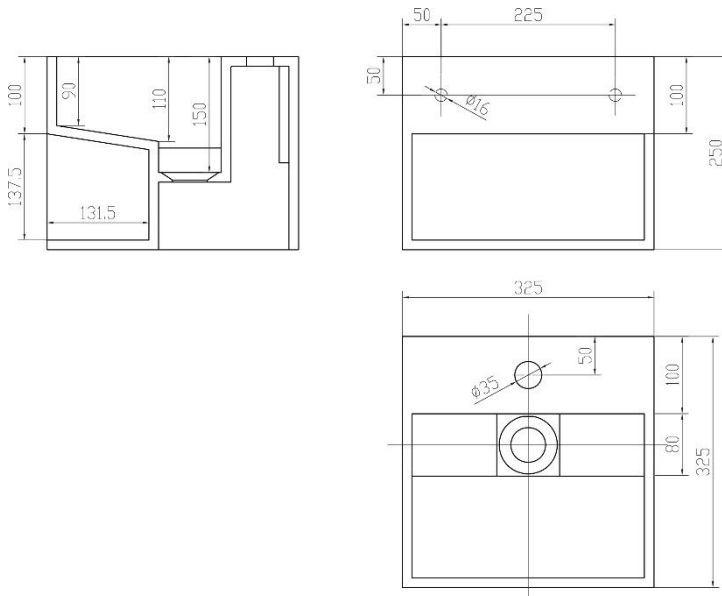

JAVA STYLE KUBUS HANDWASBAKJE

SKU 018082

AFMETINGEN:

Breedte: 330 mm
Diepte: 330 mm
Hoogte: 260 mm

Type wastafel	Kubus Handwasbakje
Materiaal	Mineraalcomposiet
Kleur	Wit mat
Kraangat	Nee
Overloop	Ja – $\varnothing 35$
Netto gewicht	21 kg
Extras	Met plank