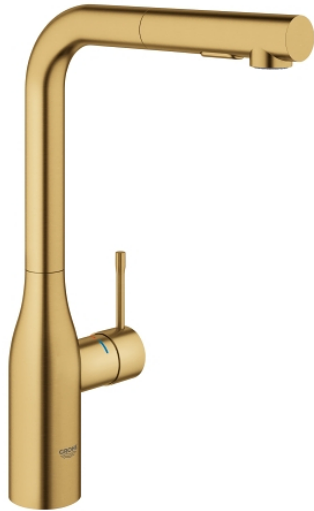

30 270 GN0 ESSENCE KEUKENMENGKRAAN

PRODUCTOMSCHRIJVING

- hoge uitloop
- ééngatsmontage
- GROHE StarLight schitterende chroomafwerking
- GROHE SilkMove 28 mm cartouche met keramische schijven
- mousseur
- geïntegreerde, uittrekbare sproeier, 2 straalsoorten
- omstelling: laminaire straal/SpeedClean sproeistraal
- automatische terugschakeling naar laminaire straal
- metalen sproeier
- draaibare buisuitloop
- rotatie van uitloop: 360°
- geïntegreerde terugslagklep
- terugstroombeveiliging
- flexibele aansluitslangen
- GROHE FastFixation
- met geïntegreerde temperatuurbegrenzer