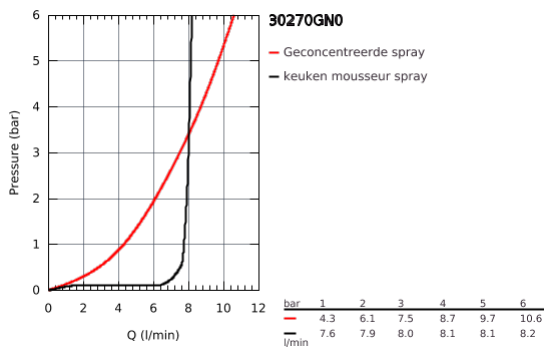

30 270 GN0 ESSENCE KEUKENMENGKRAAN

PRODUCTOMSCHRIJVING

- hoge uitloop
- ééngatsmontage
- GROHE StarLight schitterende chroomafwerking
- GROHE SilkMove 28 mm cartouche met keramische schijven
- mousseur
- geïntegreerde, uittrekbare sproeier, 2 straalsoorten
- omstelling: laminaire straal/SpeedClean sproeistraal
- automatische terugschakeling naar laminaire straal
- metalen sproeier
- draaibare buisuitloop
- rotatie van uitloop: 360°
- geïntegreerde terugslagklep
- terugstroombeveiliging
- flexibele aansluitslangen
- GROHE FastFixation
- met geïntegreerde temperatuurbegrenzer