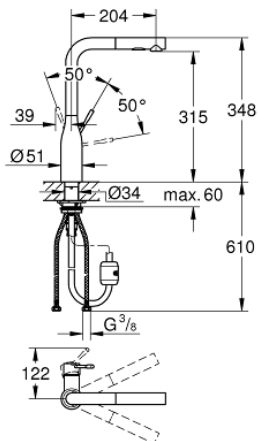

30 270 GN0 ESSENCE KEUKENMENGKRAAN

PRODUCTOMSCHRIJVING

- hoge uitloop
- ééngatsmontage
- GROHE StarLight schitterende chroomafwerking
- GROHE SilkMove 28 mm cartouche met keramische schijven
- mousseur
- geïntegreerde, uittrekbare sproeier, 2 straalsoorten
- omstelling: laminaire straal/SpeedClean sproeistraal
- automatische terugschakeling naar laminaire straal
- metalen sproeier
- draaibare buisuitloop
- rotatie van uitloop: 360°
- geïntegreerde terugslagklep
- terugstroombeveiliging
- flexibele aansluitslangen
- GROHE FastFixation
- met geïntegreerde temperatuurbegrenzer