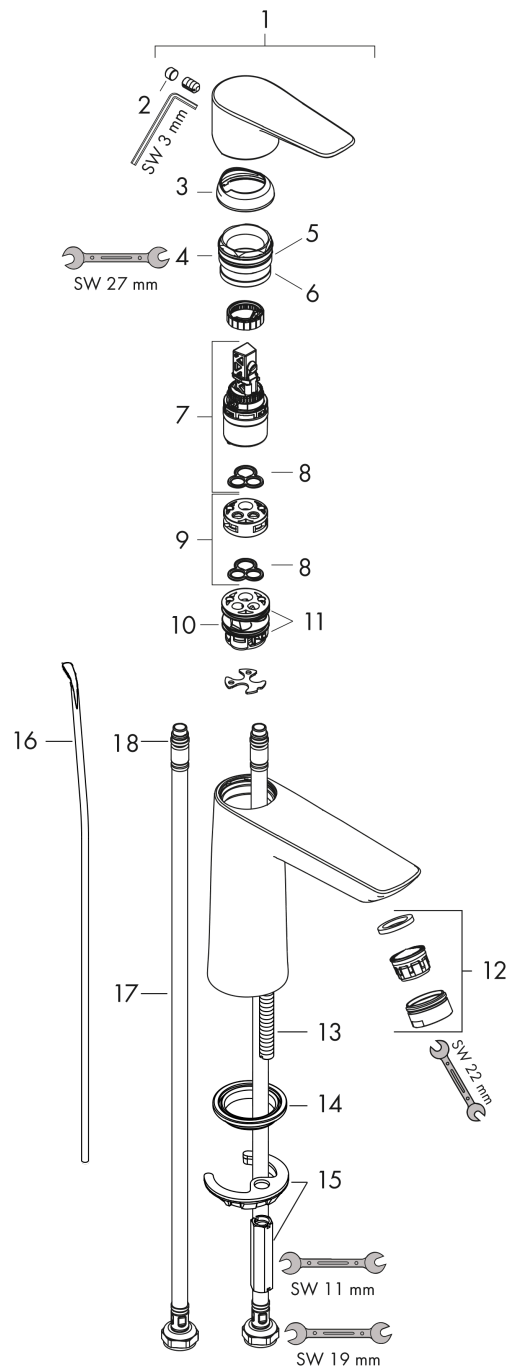

Talis E

ééngreeps wastafelmengkraan 110 CoolStart met PopUp trekwaste

Oppervlak: **mat zwart** Artikelnummer: **71713670**

Beschrijving

- ComfortZone: 110
- voorsprong uitloop 112 mm
- uitloophoogte: 104 mm
- greepvariant: rechte greep
- vaste uitloop
- straalsoort: normale straal
- maximale doorstroomhoeveelheid bij 3 bar: 5 l/min
- keramisch kardoes
- pop-up afvoergarnituur G 1¼
- materiaal afvoergarnituur: Metaal
- koud water met de greep in de middenpositie, bespaart energie en kosten
- EU taxonomie: max 6l/min - draagt substantieel bij aan duurzaamheid

ééngreeps wastafelmengkraan 110 CoolStart met PopUp trekwaste

Oppervlak: **mat zwart** Artikelnummer: **71713670**

Doorstroomdiagram

Talis E

ééngreeps wastafelmengkraan 110 CoolStart met PopUp trekwaste

Oppervlak: mat zwart Artikelnummer: 71713670

Explosietekening

Bouwjaar: >08/19

Talis E**ééngreeps wastafelmengkraan 110 CoolStart met PopUp trekwaste**Oppervlak: **mat zwart** Artikelnummer: **71713670****Reserveonderdelenlijst**

Bouwjaar: >08/19

Regel	Beschrijving	Artikelnummer	Prijs incl. BTW	VE
1	greep	92688670	64,61 €	1
2	greepstop	95704000	2,90 €	1
3	afdekkap	92625670	44,89 €	1
4	moer	92689000	22,39 €	1
5	O-ring 25x1,5	98146000	2,90 €	1
6	O-ring 27x1,5	92527000	11,13 €	1
7	kardoes compl.	97685000	55,90 €	1
8	dichting	98865000	27,95 €	1
9	kardoesadapter	92628000	17,91 €	1
10	kardoesadapter	95975000	8,11 €	1
11	O-ring 23x2	98398000	2,90 €	1
12	perlator M24x1 (5 l/min)	13185670	26,26 €	1
13	schroef M8 x 68	97736000	4,96 €	1
14	dichting	97608000	4,96 €	1
15	schachtbevestigingsset compl.	96016000	27,95 €	1
16	trekstang	96657670	16,70 €	1
17	aansluitslang 450 mm M8x0,75 G3/8	97206000	27,95 €	1
18	O-ring 6,6x1,6	93019000	2,90 €	1
a	afvoergarnituur	94139670	145,20 €	1