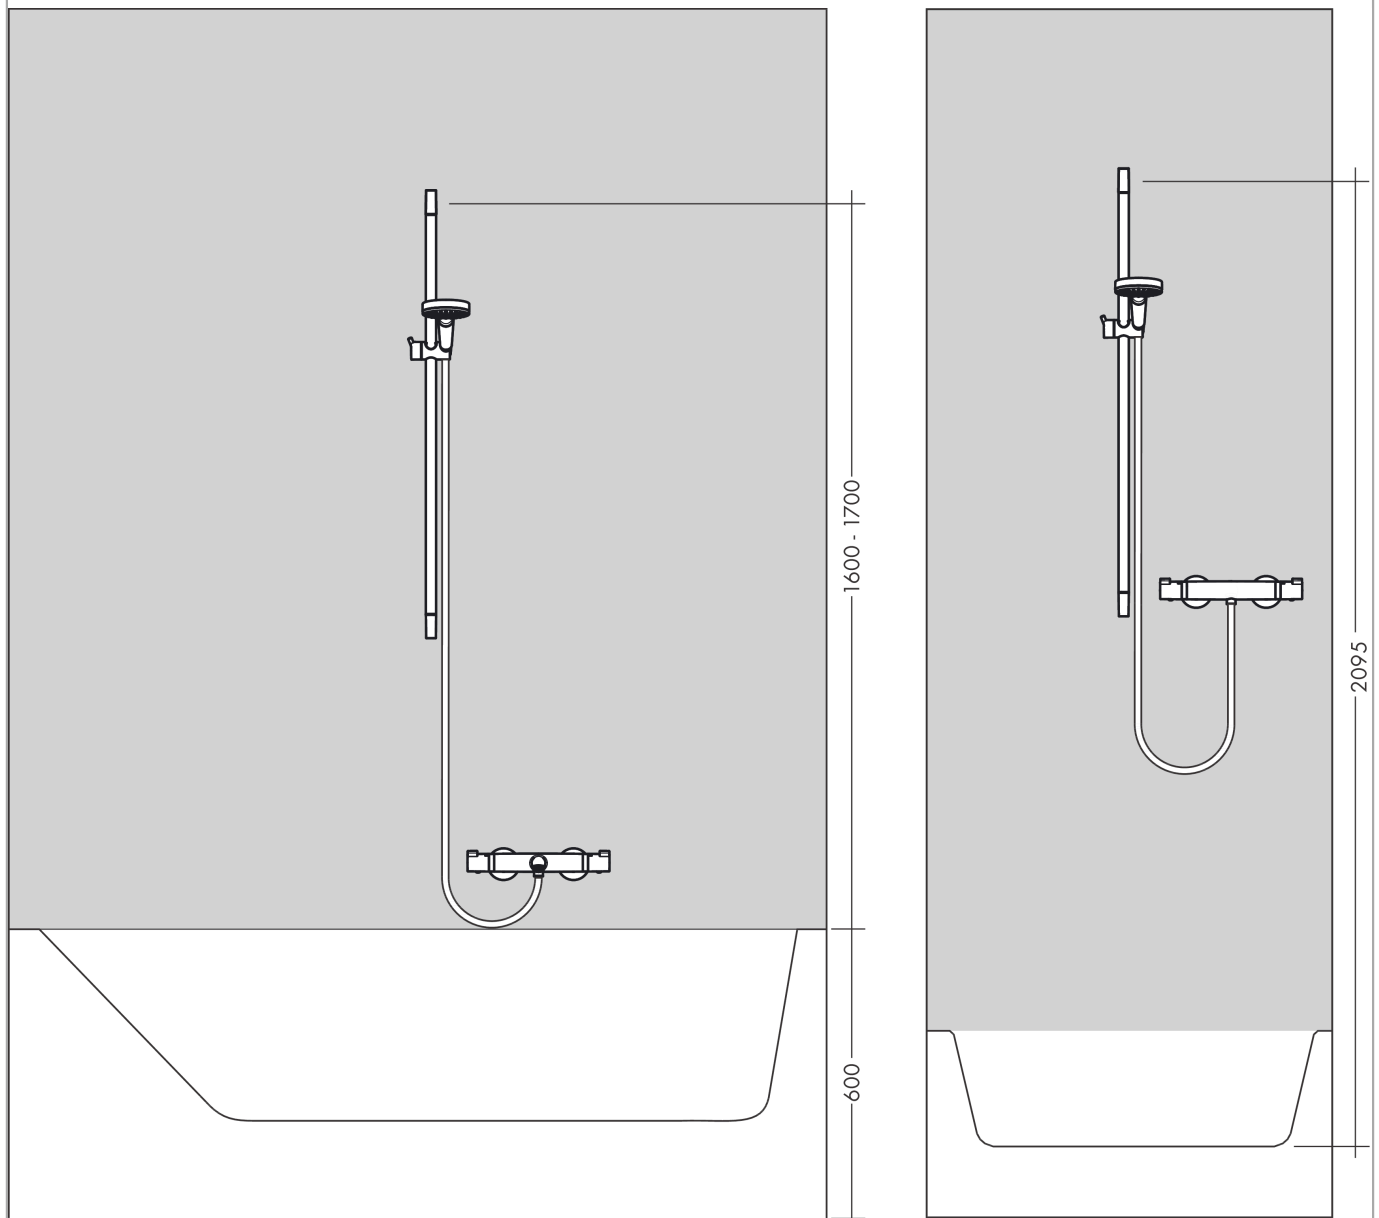

**Crometta****Crometta Vario Green 6 l/min doucheset 65 cm**Oppervlakte finish: **wit/chroom** Artikelnummer: **26555400****Beschrijving**

- bestaat uit: handdouche, glijstang, Doucheslang, schuifstuk
- diameter handdouche 100 mm
- Rain, IntenseRain
- wisselen straalsoort door draaien straalplaat
- traploos in hoogte verstelbaar
- hellingshoek handdouchehouder kan worden aangepast met 45°
- wandhouders gemaakt van kunststof
- profielbuis: ronde
- buislengte: 669 mm
- diameter glijstang: 22 mm
- boorafstand 625 mm
- draaikoppeling voorkomt dat de slang in de knoop raakt
- EU taxonomie: max 6l/min - substantiële bijdrage (SC) mogelijk

Oppervlakte finish: **wit/chroom** Artikelnummer: **26555400**

**Doorstroomdiagram**

De verbruikswaarden werden in overeenstemming met de praktijk met de bijbehorende armaturen (thermostaat/mengkraan/inbouwventiel) gemeten.

**Crometta**  
**Crometta Vario Green 6 l/min doucheset 65 cm**  
Oppervlakte finish: **wit/chroom**    Artikelnummer: **26555400**

### Inbouwvoorbeeld

**Crometta**  
**Crometta Vario Green 6 l/min doucheset 65 cm**  
 Oppervlakte finish: **wit/chroom**    Artikelnummer: **26555400**

Explosietekening

Bouwjaar: >11/21

**Crometta****Crometta Vario Green 6 l/min doucheset 65 cm**Oppervlakte finish: **wit/chroom** Artikelnummer: **26555400****Reserveonderdelenlijst**