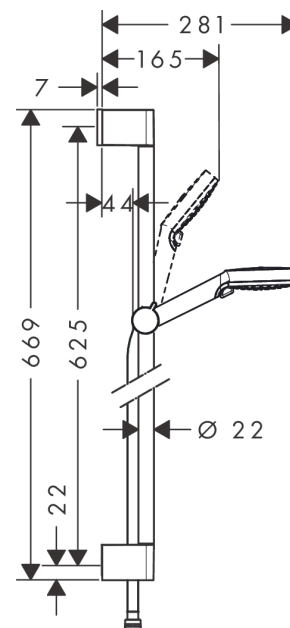

Crometta

Crometta Vario Green 6 l/min doucheset 65 cm

Oppervlakte finish: **wit/chroom** Artikelnummer: **26555400**

Beschrijving

- bestaat uit: handdouche, glijstang, Doucheslang, schuifstuk
- diameter handdouche 100 mm
- Rain, IntenseRain
- wisselen straalsoort door draaien straalplaat
- traploos in hoogte verstelbaar
- hellingshoek handdouchehouder kan worden aangepast met 45°
- wandhouders gemaakt van kunststof
- profielbuis: ronde
- buislengte: 669 mm
- diameter glijstang: 22 mm
- boorafstand 625 mm
- draaikoppeling voorkomt dat de slang in de knoop raakt
- EU taxonomie: max 6l/min - substantiële bijdrage (SC) mogelijk

Artikeldetails

Vrijblijvende advies
verkoopprijs excl. BTW 63,35 €

Vrijblijvende advies
verkoopprijs incl. BTW 76,65 €

Technologie

Productfoto

Maattekening