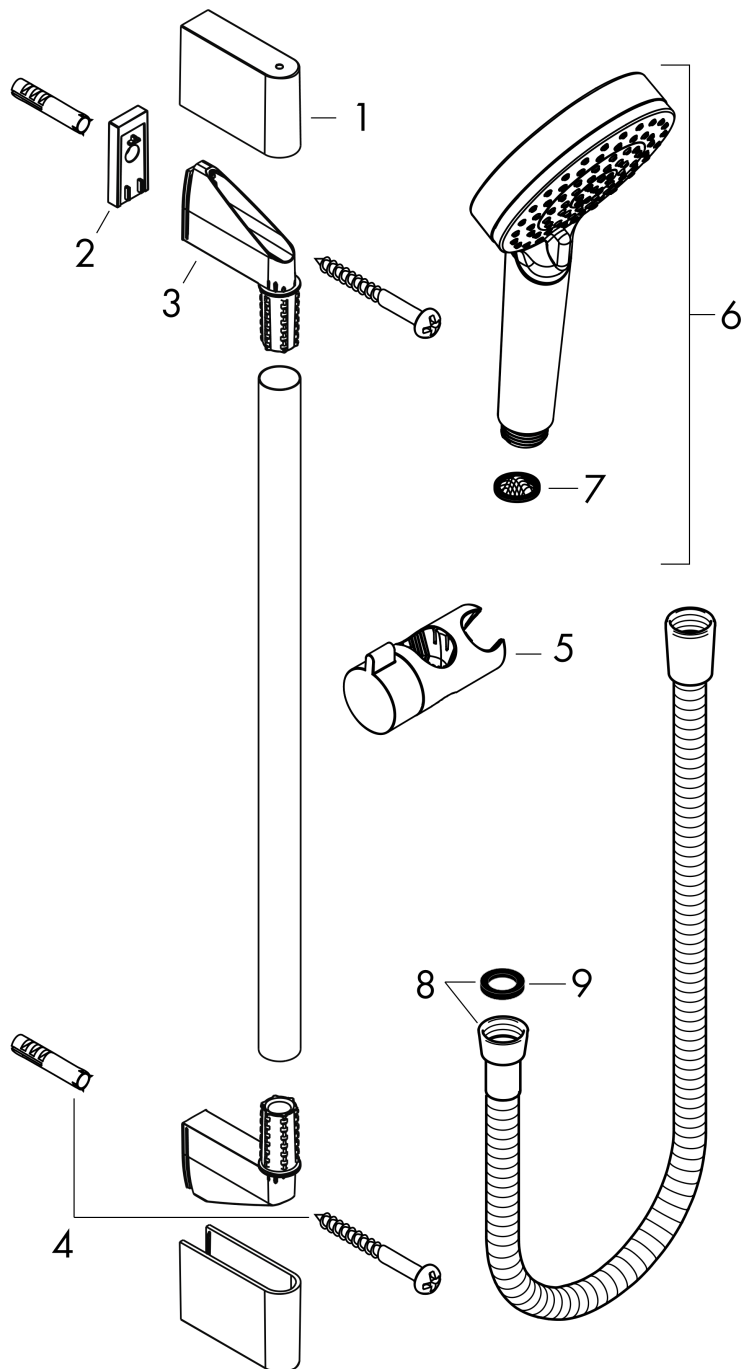

**Crometta****Crometta Vario Green 6 l/min doucheset 65 cm**Oppervlakte finish: **wit/chroom** Artikelnummer: **26555400****Beschrijving**

- bestaat uit: handdouche, glijstang, Doucheslang, schuifstuk
- diameter handdouche 100 mm
- Rain, IntenseRain
- wisselen straalsoort door draaien straalplaat
- traploos in hoogte verstelbaar
- hellingshoek handdouchehouder kan worden aangepast met 45°
- wandhouders gemaakt van kunststof
- profielbuis: ronde
- buislengte: 669 mm
- diameter glijstang: 22 mm
- boorafstand 625 mm
- draaikoppeling voorkomt dat de slang in de knoop raakt
- EU taxonomie: max 6l/min - substantiële bijdrage (SC) mogelijk

### Inbouwvoorbeeld

**Crometta**  
**Crometta Vario Green 6 l/min doucheset 65 cm**  
 Oppervlakte finish: **wit/chroom**    Artikelnummer: **26555400**

Explosietekening

Bouwjaar: >11/21

**Crometta****Crometta Vario Green 6 l/min doucheset 65 cm**Oppervlakte finish: **wit/chroom** Artikelnummer: **26555400****Reserveonderdelenlijst**

Bouwjaar: &gt;11/21

<b>Regel</b>	<b>Beschrijving</b>	<b>Artikelnummer</b>	<b>Prijs incl. BTW</b>	<b>VE</b>
1	afdekkap	95217000	-	1
2	opvulschijf 7 mm	97450000	-	1
3	wandsteun	95218000	-	1
4	bevestigingsmateriaal	96179000	-	1
5	schuifstuk cpl.	92366000	-	1
6	-	26336XXX	> 32,19 €	-
7	zeefdichting	94246000	-	1
8	doucheslang Isiflex'B 1,60 m	28276000	-	1
9	dichting	98058000	-	1