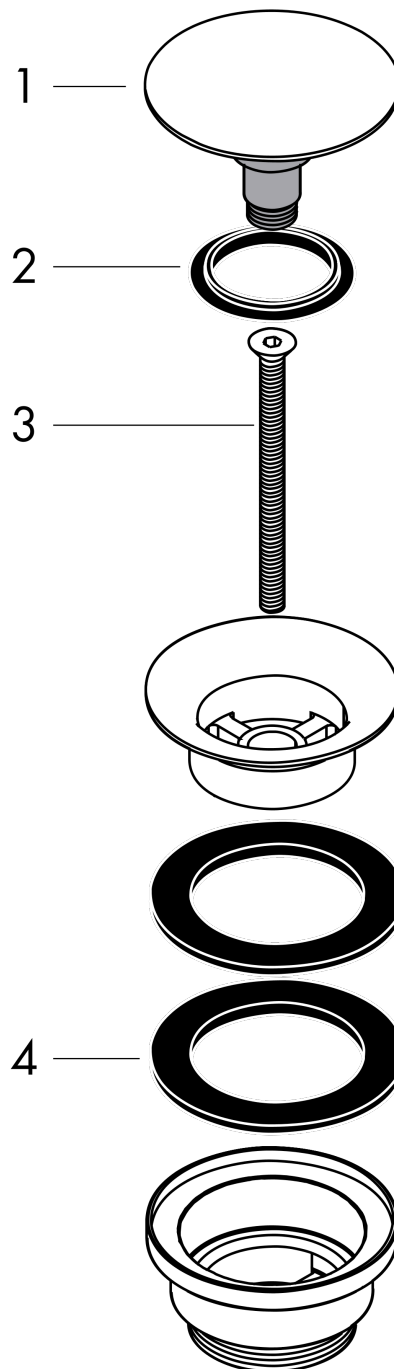

Lediging Push-Open voor wastafel- en bidetmengkranen

Oppervlakken: **Matt White** Art.-nr.: **50100700**

Beschrijving

Functies

- bediening door drukplug
- voor wastafels met overloop
- materiaal afvoerstop messing
- aansluitgrootte G 1 ¼

Details over het artikel

Prijs excl. BTW	93,50 €
Prijs incl. BTW*	113,14 €

Designprijzen

Certificaten

Productafbeelding

Maattekening

Lediging Push-Open voor wastafel- en bidetmengkranen
Oppervlakken: **Matt White** Art.-nr.: 50100700

Uittrektekening

Bouwjaar: >04/20

Lediging Push-Open voor wastafel- en bidetmengkranen
 Oppervlakken: **Matt White** Art.-nr.: **50100700**

Onderdelenlijst

Bouwjaar: >04/20

= Pos.	Beschrijving	Art.-nr.	PC	VE
1	Stop	97204700	-	1
2	dichting	97205000	-	1
3	schroef	98000000	-	1
4	sluitring	96361000	-	1