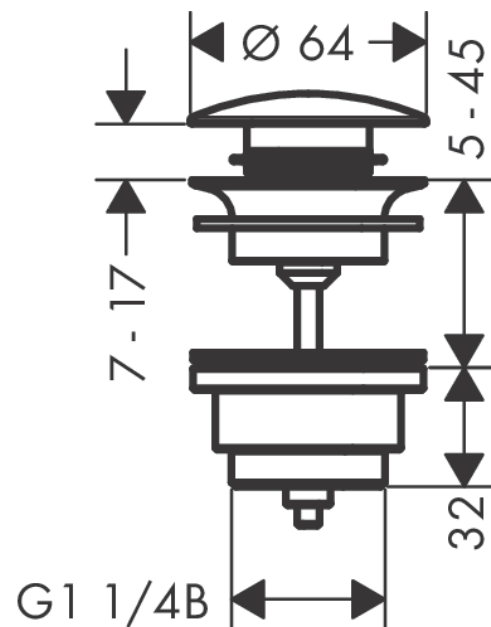

Lediging Push-Open voor wastafel- en bidetmengkranen

Oppervlakken: **Matt White** Art.-nr.: **50100700**

Beschrijving

Functies

- bediening door drukplug
- voor wastafels met overloop
- materiaal afvoerstop messing
- aansluitgrootte G 1 ¼

Details over het artikel

Prijs excl. BTW	93,50 €
Prijs incl. BTW*	113,14 €

Designprijzen

Certificaten

Productafbeelding

Maattekening

Lediging Push-Open voor wastafel- en bidetmengkranen
Oppervlakken: **Matt White** Art.-nr.: 50100700

Uittrektekening

Bouwjaar: >04/20

Lediging Push-Open voor wastafel- en bidetmengkranen
 Oppervlakken: **Matt White** Art.-nr.: **50100700**

Onderdelenlijst

Bouwjaar: >04/20

= Pos.	Beschrijving	Art.-nr.	PC	VE
1	Stop	97204700	-	1
2	dichting	97205000	-	1
3	schroef	98000000	-	1
4	sluitring	96361000	-	1