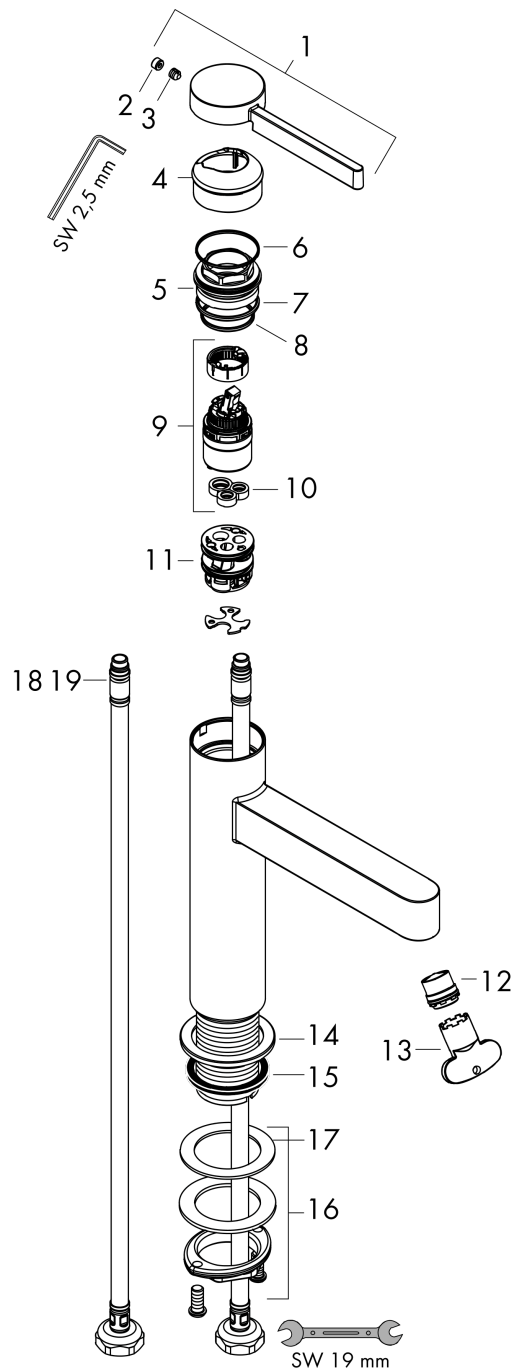

Finoris
wastafelmengkraan 100 afvoerplug
 Oppervlakte finish: **chromom** Artikelnummer: **76010000**

Beschrijving

- ComfortZone 100
- voorsprong uitloop 126 mm
- uitloophoogte: 92 mm
- greepvariant: rechte greep
- vaste uitloop
- straalsoort: laminaire straal
- maximale doorstroomhoeveelheid bij 3 bar: 5 l/min
- keramisch kardoes
- incl. PushOpen G 1 ¼ wastegarnituur
- materiaal afvoergarnituur: Metaal
- EU taxonomie: max 6l/min - substantiële bijdrage (SC) mogelijk
- Kiwa K6161_Mechanical Mixers EN817

Artikeldetails

Vrijblijvende advies verkoopprijs excl. BTW	189,70 €
Vrijblijvende advies verkoopprijs incl. BTW	229,54 €

Technologie

Designprijzen

Productfoto

Maattekening

Doorstroomdiagram

Finoris
wastafelmengkraan 100 afvoerplug
 Oppervlakte finish: **chrom** Artikelnummer: **76010000**

Explosietekening

Bouwjaar: >06/21

Finoris
wastafelmengkraan 100 afvoerplug
 Oppervlakte finish: **chrom** Artikelnummer: **76010000**

Reserveonderdelenlijst

Bouwjaar: >06/21

Regel	Beschrijving	Artikelnummer	Prijs incl. BTW	VE
1	greep	94266000	-	1
2	greepstop	93735460	-	1
3	inbusschroef M5x5	98446000	-	1
4	afdekkap	93737000	-	1
5	moer	92926000	-	1
6	O-ring 30x1,5	98433000	-	1
7	O-ring 29x2	98391000	-	1
8	O-ring 25x1,5	98146000	-	1
9	kardoes compl.	93760000	-	1
10	dichting	93383000	-	1
11	kardoesadapter	98866000	-	1
12	straalschijf	93973000	-	1
13	montagesleutel	98987000	-	1
14	rozet	94265000	-	1
15	vlakdichting	98749000	-	1
16	schachtbevestigingsset compl. (Ø 32)	13961000	-	1
17	stelring	97548000	-	1
18	aansluitslang 600 mm M8x0,75 G3/8	96556000	-	1
19	O-ring 6,6x1,6	93019000	-	1
a	Afvoerplug Push-Open	50100000	-	1
b	schachtverlenging	13898000	-	1