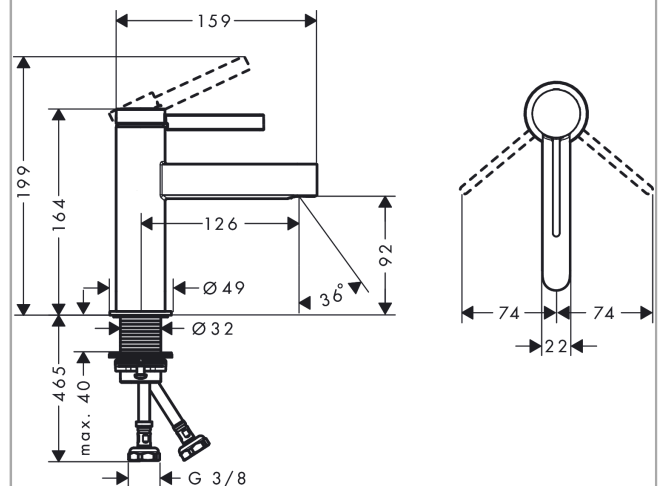

Finoris
wastafelmengkraan 100 afvoerplug
 Oppervlakte finish: **chromom** Artikelnummer: **76010000**

Beschrijving

- ComfortZone 100
- voorsprong uitloop 126 mm
- uitloophoogte: 92 mm
- greepvariant: rechte greep
- vaste uitloop
- straalsoort: laminaire straal
- maximale doorstroomhoeveelheid bij 3 bar: 5 l/min
- keramisch kardoes
- incl. PushOpen G 1 ¼ wastegarnituur
- materiaal afvoergarnituur: Metaal
- EU taxonomie: max 6l/min - substantiële bijdrage (SC) mogelijk
- Kiwa K6161_Mechanical Mixers EN817

Artikeldetails

Vrijblijvende advies verkoopprijs excl. BTW	189,70 €
Vrijblijvende advies verkoopprijs incl. BTW	229,54 €

Technologie

Designprijzen

Productfoto

Maattekening

Doorstroomdiagram

Finoris
wastafelmengkraan 100 afvoerplug
 Oppervlakte finish: **chrom** Artikelnummer: **76010000**

Explosietekening

Bouwjaar: >06/21

Finoris
wastafelmengkraan 100 afvoerplug
 Oppervlakte finish: **chrom** Artikelnummer: **76010000**

Reserveonderdelenlijst

Bouwjaar: >06/21

Regel	Beschrijving	Artikelnummer	Prijs incl. BTW	VE
1	greep	94266000	-	1
2	greepstop	93735460	-	1
3	inbusschroef M5x5	98446000	-	1
4	afdekkap	93737000	-	1
5	moer	92926000	-	1
6	O-ring 30x1,5	98433000	-	1
7	O-ring 29x2	98391000	-	1
8	O-ring 25x1,5	98146000	-	1
9	kardoes compl.	93760000	-	1
10	dichting	93383000	-	1
11	kardoesadapter	98866000	-	1
12	straalschijf	93973000	-	1
13	montagesleutel	98987000	-	1
14	rozet	94265000	-	1
15	vlakdichting	98749000	-	1
16	schachtbevestigingsset compl. (Ø 32)	13961000	-	1
17	stelring	97548000	-	1
18	aansluitslang 600 mm M8x0,75 G3/8	96556000	-	1
19	O-ring 6,6x1,6	93019000	-	1
a	Afvoerplug Push-Open	50100000	-	1
b	schachtverlenging	13898000	-	1