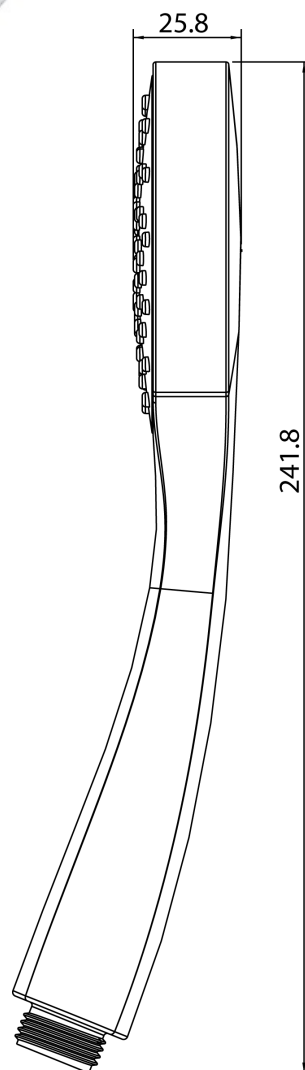

LUGO – HANDDOUCHE - 1 JET

SKU 186124

F186124N

Rev.

Afmetingen en assortiment kunnen worden gewijzigd zonder voorafgaandelijk bericht.

LUGO – HANDDOUCHE - 1 JET

SKU 186124

Afmetingen: handdouche lengte: 242 mm

Kleur: chroom

Kenmerken:

- handdouche
- 1 jet: oxygen spray, met toevoeging van lucht: waterbesparend
- waterbesparend: debiet 7l/min
- met anti-kalknoppen
- universele aansluiting 1/2"

F186124N

Rev.

Afmetingen en assortiment kunnen worden gewijzigd zonder voorafgaandelijk bericht.