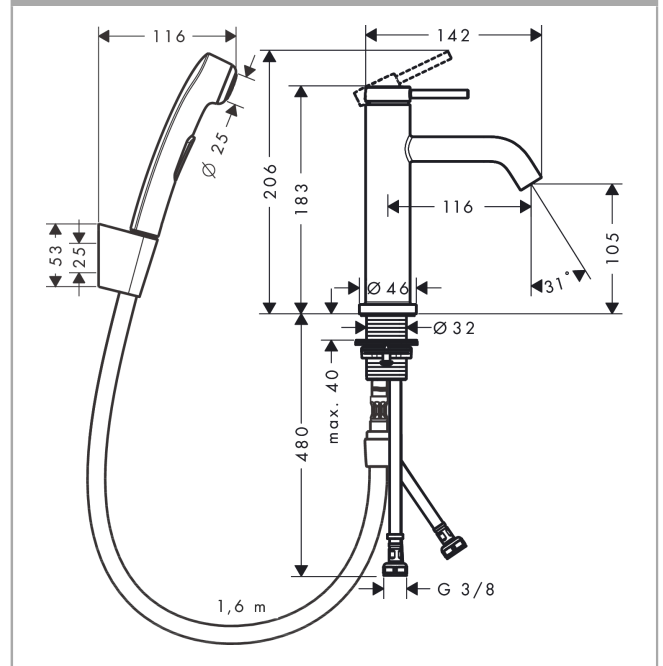

Tecturis S

ééngreeps wastafelkraan 110 met bidet handdouche en doucheslang 160 cm

Oppervlakte finish: **chromom** Artikelnummer: **73211000**

Beschrijving

- ComfortZone 110
- voorsprong uitloop 116 mm
- uitloophoogte: 105 mm
- greepvariant: rechte greep
- vaste uitloop
- straalsoort: normale straal
- bidet handdouche met douchestraal
- maximale doorstroomhoeveelheid bij 3 bar: 5 l/min
- keramisch kardoos
- incl. PushOpen G 1 ¼ wastegarnituur
- materiaal afvoergarnituur: Metaal
- EU taxonomie: max 6l/min - substantiële bijdrage (SC) mogelijk

Artikeldetails

Vrijblijvende advies verkoopprijs excl. BTW 239,70 €

Vrijblijvende advies verkoopprijs incl. BTW 290,04 €

Technologie

Designprijzen

Productfoto

Maattekening

Doorstroomdiagram