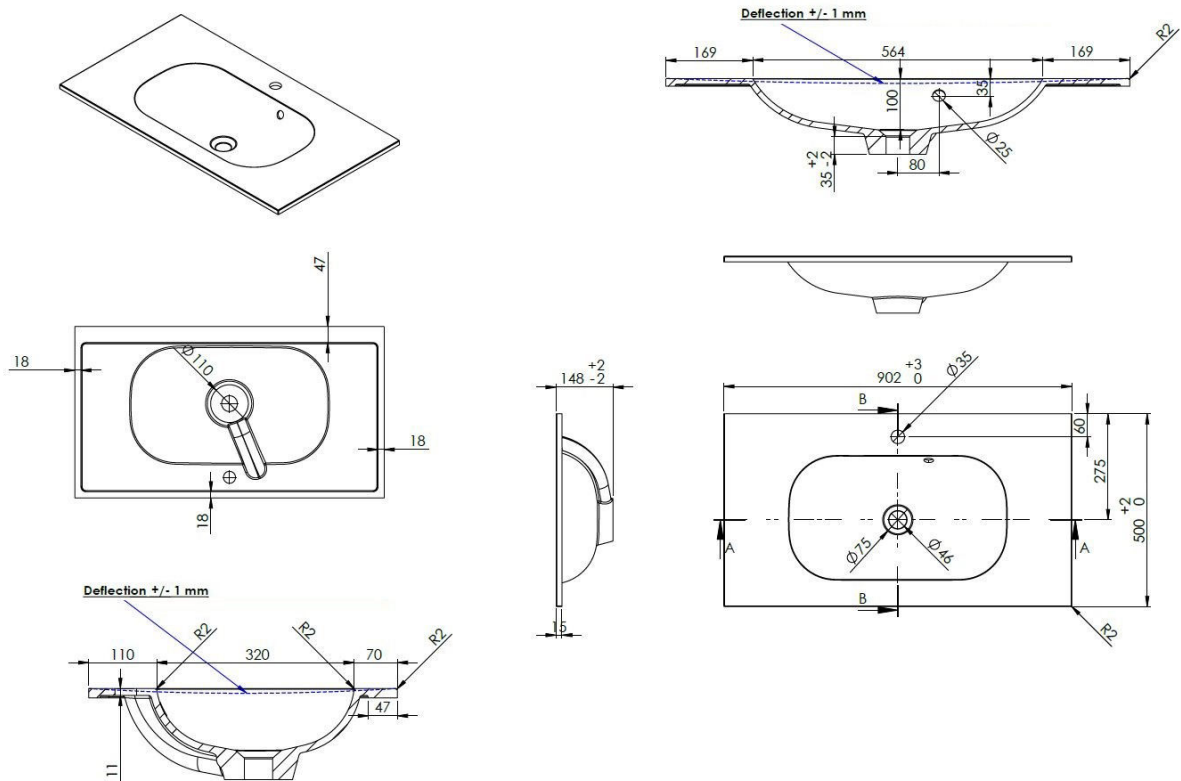

OVUM – INTEGRALE TABLET - 900 X 500 X 200 MM

SKU 930965

AFBEELDING

MAATTEKENING

Type wastafel	Rechthoekig integrale tablet
Aantal wastafels	Enkel
Materiaal	Mineraalmarmer
Kleur	Wit
Afwerking	Glanzend
Dikte tablet	2 cm
Diepte waskom	10 cm
Met geïntegreerd overloop	Ja
Met geïntegreerde kraangat	Ja
Kraangat diameter	35 mm
Met afvoer	Ja
Afvoer diameter	45 mm
Met waterdichte ring	Nee
Combinatie	past op alle Van Marcke meubels
Behandeling	/
Gewicht	12.8 kg
Garantie	5 jaar
Extra's	/
Met bevestigingsmateriaal	Ja