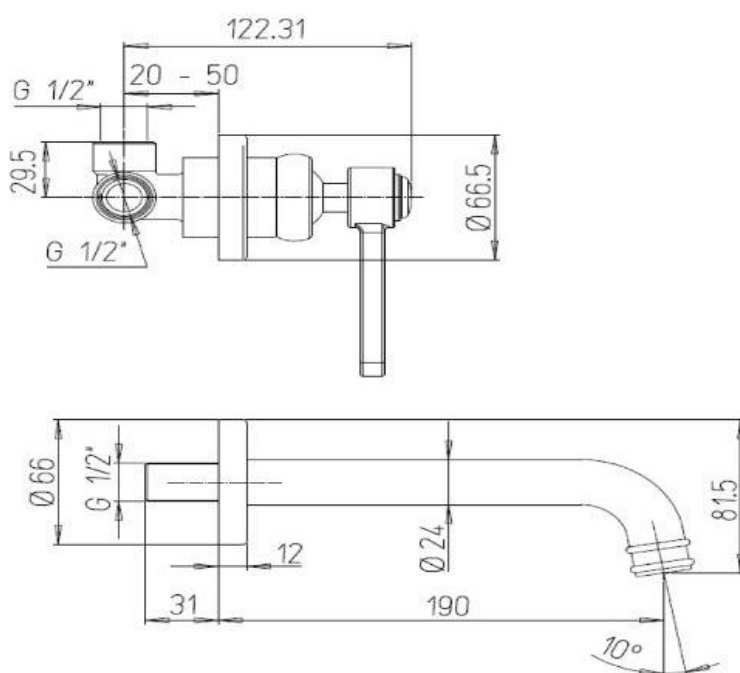

VAN HECK®

SINCE 1924

Code

TVNCW09

Omschrijving
Prijs

Wastafelmengkraan wand
-

Serie
Afwerking
Materiaal
Garantie
Gewicht

Vintage
Verchroomd
Messing verchroomd
12 jaar
3 kg

Waste inbegrepen
Waste bediening op kraan
Onderdelen uit voorraad leverbaar
Keramische schijven

Nee
Nee
Ja
Ja

Maatvoeringen