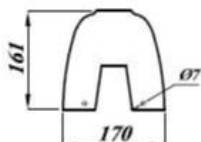

PRODUCTINFO / INFO PRODUIT

ARIANE

Ref.

Omschrijving / Description

012841

ZUIL / COLONNE

- 66 cm (h)
- kwaliteitsporselein wit

- 66 cm (h)
- porcelaine de qualité blanche

te combineren met wastafel
'Ariane' ref. 012821
à combiner avec lavabo
'Ariane' réf. 012821

Ref./Réf. 012841

5 400220 128419