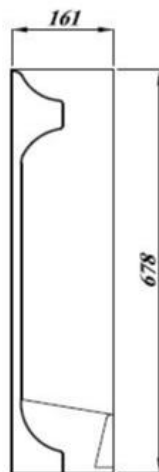

PRODUCTINFO / INFO PRODUIT

ARIANE

Ref.

Omschrijving / Description

012841

ZUIL / COLONNE

- 66 cm (h)
- kwaliteitsporselein wit

- 66 cm (h)
- porcelaine de qualité blanche

te combineren met wastafel
'Ariane' ref. 012821
à combiner avec lavabo
'Ariane' réf. 012821

Ref./Réf. 012841

5 400220 128419