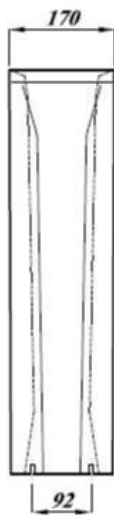

PRODUCTINFO / INFO PRODUIT

ARIANE

Ref.

Omschrijving / Description

012841

ZUIL / COLONNE

- 66 cm (h)
- kwaliteitsporselein wit

- 66 cm (h)
- porcelaine de qualité blanche

te combineren met wastafel
'Ariane' ref. 012821
à combiner avec lavabo
'Ariane' réf. 012821

Ref./Réf. 012841

5 400220 128419