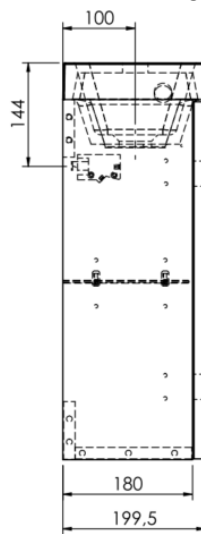

ALBA – MEUBLE VESTIAIRE AVEC 1 PORTE – 200 X 400 X 500 MM

SKU 929349

SKU 930524

SKU 929349

Dimensions:

Hauteur: 500 mm

Largeur: 400 mm

Profondeur: 200 mm

FRONT VIEW

SIDE VIEW

INSTALLATION BACK VIEW

Meuble vestiaire	Montage mural
Matériaux	Agglomere
Réversible	Oui
Matériaux de la porte	MDF – Laque
Nombre de porte	1
Softclose	Non
Couleur	Blanc brillant
Matériaux poignée	Sans poignée, push to open
Poids net	6.55 kg
Garantie	5 ans
Extra's	Compatible avec lave-mains (sku 930524), spare part (929363)