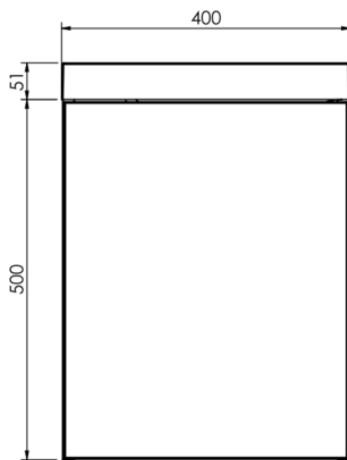

ALBA – MEUBLE VESTIAIRE AVEC 1 PORTE – 200 X 400 X 500 MM

SKU 929349

SKU 930524

SKU 929349

Dimensions:

Hauteur: 500 mm

Largeur: 400 mm

Profondeur: 200 mm

FRONT VIEW

SIDE VIEW

INSTALLATION BACK VIEW

Meuble vestiaire	Montage mural
Matériaux	Agglomere
Réversible	Oui
Matériaux de la porte	MDF – Laque
Nombre de porte	1
Softclose	Non
Couleur	Blanc brillant
Matériaux poignée	Sans poignée, push to open
Poids net	6.55 kg
Garantie	5 ans
Extra's	Compatible avec lave-mains (sku 930524), spare part (929363)