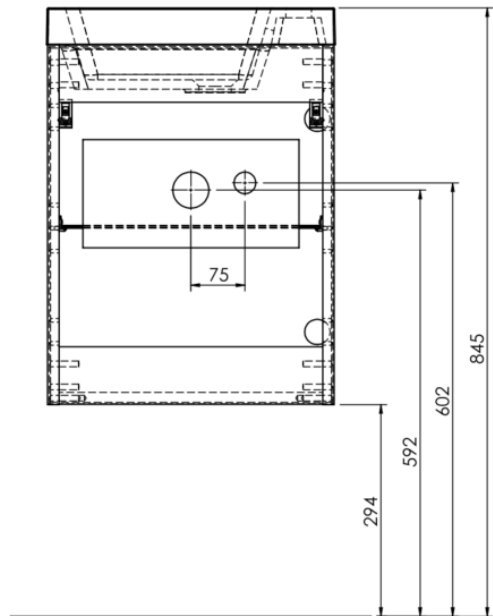

ALBA – MEUBLE VESTIAIRE AVEC 1 PORTE – 200 X 400 X 500 MM

SKU 929349

SKU 930524

SKU 929349

Dimensions:

Hauteur: 500 mm

Largeur: 400 mm

Profondeur: 200 mm

FRONT VIEW

SIDE VIEW

INSTALLATION BACK VIEW

Meuble vestiaire	Montage mural
Matériaux	Agglomere
Réversible	Oui
Matériaux de la porte	MDF – Laque
Nombre de porte	1
Softclose	Non
Couleur	Blanc brillant
Matériaux poignée	Sans poignée, push to open
Poids net	6.55 kg
Garantie	5 ans
Extra's	Compatible avec lave-mains (sku 930524), spare part (929363)