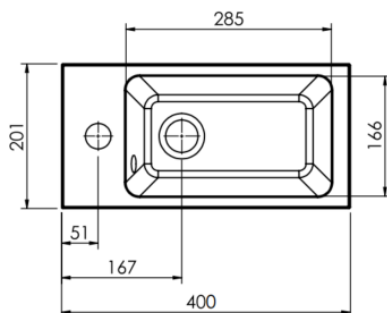

ALBA – MEUBLE VESTIAIRE AVEC 1 PORTE – 200 X 400 X 500 MM

SKU 929349

SKU 930524

SKU 929349

Dimensions:

Hauteur: 500 mm

Largeur: 400 mm

Profondeur: 200 mm

FRONT VIEW

SIDE VIEW

INSTALLATION BACK VIEW

Meuble vestiaire	Montage mural
Matériaux	Agglomere
Réversible	Oui
Matériaux de la porte	MDF – Laque
Nombre de porte	1
Softclose	Non
Couleur	Blanc brillant
Matériaux poignée	Sans poignée, push to open
Poids net	6.55 kg
Garantie	5 ans
Extra's	Compatible avec lave-mains (sku 930524), spare part (929363)