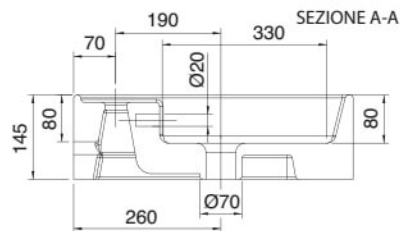

## TEOREMA 80R

Art. 8031/R-80 - 80 x 46 Cm - 17 Kg - 5,5 L.

Lavabo da appoggio o sospeso, predisposto per rubinetteria monoforo, su richiesta tre fori o senza fori rubinetteria

Lay-on or wall-mounted washbasin, configured for single-hole tap set, on request, available with three holes or without holes for tap set

Lavabo à poser ou suspendu, conçu pour robinetterie monotrou, disponible sur demande avec trois trous ou aucun trou de robinetterie

Aufsatz-oder Hängewaschbecken, ausgelegt für 1-Loch-Armatur, auf Anfrage drei oder ohne Armaturlöcher

Lavabo de apoyo o suspendido con predisposición para grifería monoforo o sobre pedido con tre foros o ningun para grifería

Раковина умывальника накладная или подвесная с одним отверстием под смеситель. По запросу поставляется с тремя отверстиями под краны или без отверстий

TOPS

NEW LINE:

Art. 520 - Art. 521 - Art. 522

Tolleranza dimensioni  $\pm 5\%$   
Dimension tolerance  $\pm 5\%$