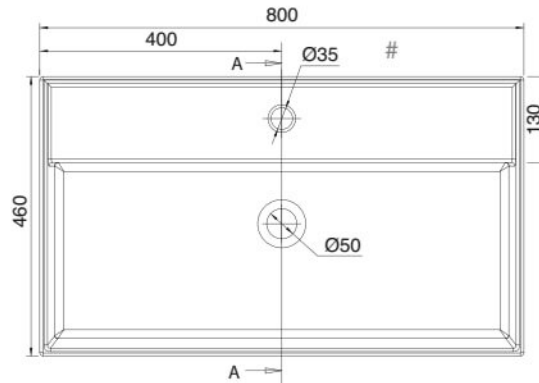

## TEOREMA 80R

Art. 8031/R-80 - 80 x 46 Cm - 17 Kg - 5,5 L.

Lavabo da appoggio o sospeso, predisposto per rubinetteria monoforo, su richiesta tre fori o senza fori rubinetteria

Lay-on or wall-mounted washbasin, configured for single-hole tap set, on request, available with three holes or without holes for tap set

Lavabo à poser ou suspendu, conçu pour robinetterie monotrou, disponible sur demande avec trois trous ou aucun trou de robinetterie

Aufsatz-oder Hängewaschbecken, ausgelegt für 1-Loch-Armatur, auf Anfrage drei oder ohne Armaturlöcher

Lavabo de apoyo o suspendido con predisposición para grifería monoforo o sobre pedido con tre foros o ningun para grifería

Раковина умывальника накладная или подвесная с одним отверстием под смеситель. По запросу поставляется с тремя отверстиями под краны или без отверстий

TOPS

NEW LINE:

Art. 520 - Art. 521 - Art. 522

Tolleranza dimensioni  $\pm 5\%$   
Dimension tolerance  $\pm 5\%$