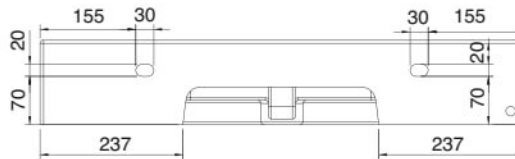

## TEOREMA 80R

Art. 8031/R-80 - 80 x 46 Cm - 17 Kg - 5,5 L.

Lavabo da appoggio o sospeso, predisposto per rubinetteria monoforo, su richiesta tre fori o senza fori rubinetteria

Lay-on or wall-mounted washbasin, configured for single-hole tap set, on request, available with three holes or without holes for tap set

Lavabo à poser ou suspendu, conçu pour robinetterie monotrou, disponible sur demande avec trois trous ou aucun trou de robinetterie

Aufsatz-oder Hängewaschbecken, ausgelegt für 1-Loch-Armatur, auf Anfrage drei oder ohne Armaturlöcher

TOPS

NEW LINE:

Art. 520 - Art. 521 - Art. 522

Tolleranza dimensioni  $\pm 5\%$   
Dimension tolerance  $\pm 5\%$