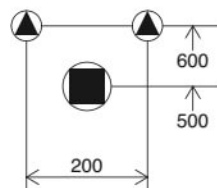

## TEOREMA 80R

Art. 8031/R-80 - 80 x 46 Cm - 17 Kg - 5,5 L.

Lavabo da appoggio o sospeso, predisposto per rubinetteria monoforo, su richiesta tre fori o senza fori rubinetteria

Lay-on or wall-mounted washbasin, configured for single-hole tap set, on request, available with three holes or without holes for tap set

Lavabo à poser ou suspendu, conçu pour robinetterie monotrou, disponible sur demande avec trois trous ou aucun trou de robinetterie

Aufsatz-oder Hängewaschbecken, ausgelegt für 1-Loch-Armatur, auf Anfrage drei oder ohne Armaturlöcher

TOPS

NEW LINE:

Art. 520 - Art. 521 - Art. 522

Tolleranza dimensioni  $\pm 5\%$   
Dimension tolerance  $\pm 5\%$