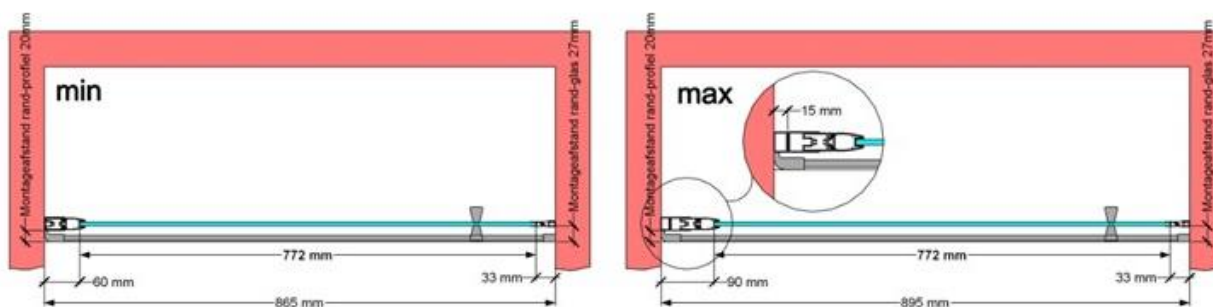

VAN MARCKE – PINA – PORTE PIVOTANTE – 90 CM

SKU 224535

PHOTO

DIMENSIONS

900 mm

	SKU 224535
Type de porte de douche	Porte pivotante
Hauteur	200 cm
Matériel profils	Aluminium
Finitions profils	Blanc
Finitions verre	Verre de sécurité transparent
Épaisseur verre	6 mm
Traitement verre	Easy Clean
Sens de rotation	Extérieur
Extensibilité	865 - 895 mm
Largeur d'accès	682mm
Réversible	Oui
Lift-système	Oui
Poignée	Oui
Fermeture magnétique	Oui
Certificats	CE
Garantie	5 ans
Sans cadre	Non
Avec set de fixation	Oui