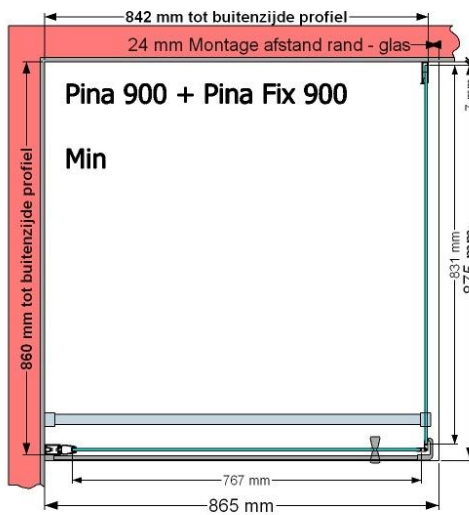

VAN MARCKE – PINA – PORTE PIVOTANTE – 90 CM

SKU 224535

PHOTO

DIMENSIONS

900 mm

	SKU 224535
Type de porte de douche	Porte pivotante
Hauteur	200 cm
Matériel profils	Aluminium
Finitions profils	Blanc
Finitions verre	Verre de sécurité transparent
Épaisseur verre	6 mm
Traitement verre	Easy Clean
Sens de rotation	Extérieur
Extensibilité	865 - 895 mm
Largeur d'accès	682mm
Réversible	Oui
Lift-système	Oui
Poignée	Oui
Fermeture magnétique	Oui
Certificats	CE
Garantie	5 ans
Sans cadre	Non
Avec set de fixation	Oui