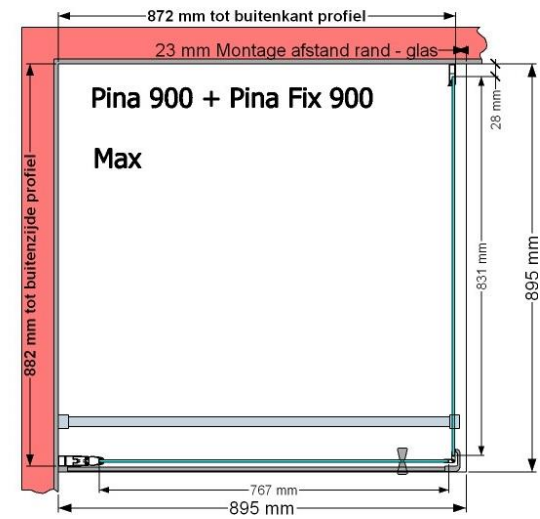

VAN MARCKE – PINA – PORTE PIVOTANTE – 90 CM

SKU 224535

PHOTO

DIMENSIONS

900 mm

	SKU 224535
Type de porte de douche	Porte pivotante
Hauteur	200 cm
Matériel profils	Aluminium
Finitions profils	Blanc
Finitions verre	Verre de sécurité transparent
Épaisseur verre	6 mm
Traitement verre	Easy Clean
Sens de rotation	Extérieur
Extensibilité	865 - 895 mm
Largeur d'accès	682mm
Réversible	Oui
Lift-système	Oui
Poignée	Oui
Fermeture magnétique	Oui
Certificats	CE
Garantie	5 ans
Sans cadre	Non
Avec set de fixation	Oui