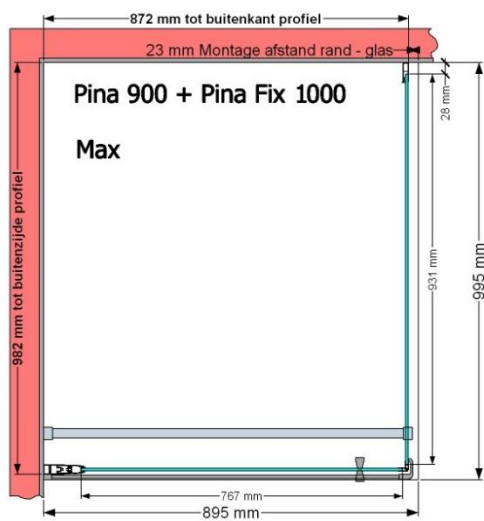

VAN MARCKE – PINA – PORTE PIVOTANTE – 90 CM

SKU 224535

PHOTO

DIMENSIONS

900 mm

	SKU 224535
Type de porte de douche	Porte pivotante
Hauteur	200 cm
Matériel profils	Aluminium
Finitions profils	Blanc
Finitions verre	Verre de sécurité transparent
Épaisseur verre	6 mm
Traitement verre	Easy Clean
Sens de rotation	Extérieur
Extensibilité	865 - 895 mm
Largeur d'accès	682mm
Réversible	Oui
Lift-système	Oui
Poignée	Oui
Fermeture magnétique	Oui
Certificats	CE
Garantie	5 ans
Sans cadre	Non
Avec set de fixation	Oui