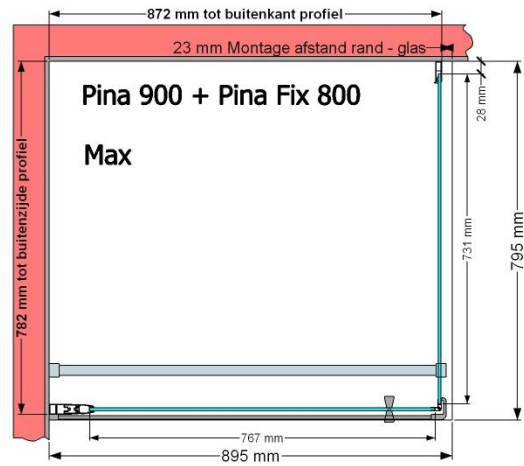

VAN MARCKE – PINA – PORTE PIVOTANTE – 90 CM

SKU 224535

PHOTO

DIMENSIONS

900 mm

	SKU 224535
Type de porte de douche	Porte pivotante
Hauteur	200 cm
Matériel profils	Aluminium
Finitions profils	Blanc
Finitions verre	Verre de sécurité transparent
Épaisseur verre	6 mm
Traitement verre	Easy Clean
Sens de rotation	Extérieur
Extensibilité	865 - 895 mm
Largeur d'accès	682mm
Réversible	Oui
Lift-système	Oui
Poignée	Oui
Fermeture magnétique	Oui
Certificats	CE
Garantie	5 ans
Sans cadre	Non
Avec set de fixation	Oui