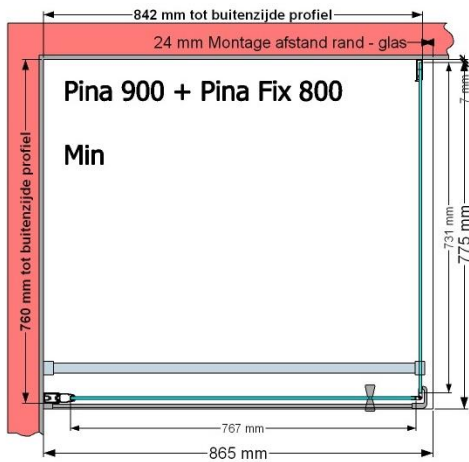

VAN MARCKE – PINA – PORTE PIVOTANTE – 90 CM

SKU 224535

PHOTO

DIMENSIONS

900 mm

	SKU 224535
Type de porte de douche	Porte pivotante
Hauteur	200 cm
Matériel profils	Aluminium
Finitions profils	Blanc
Finitions verre	Verre de sécurité transparent
Épaisseur verre	6 mm
Traitement verre	Easy Clean
Sens de rotation	Extérieur
Extensibilité	865 - 895 mm
Largeur d'accès	682mm
Réversible	Oui
Lift-système	Oui
Poignée	Oui
Fermeture magnétique	Oui
Certificats	CE
Garantie	5 ans
Sans cadre	Non
Avec set de fixation	Oui