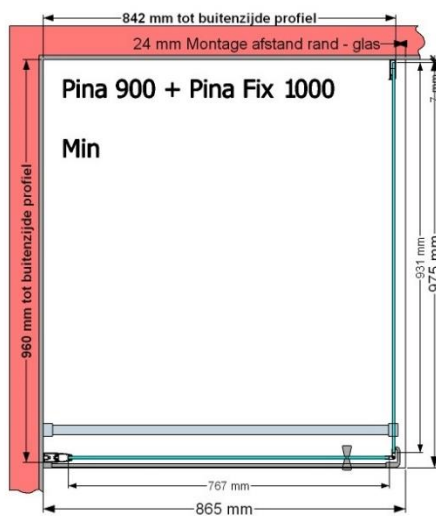

VAN MARCKE – PINA – PORTE PIVOTANTE – 90 CM

SKU 224535

PHOTO

DIMENSIONS

900 mm

	SKU 224535
Type de porte de douche	Porte pivotante
Hauteur	200 cm
Matériel profils	Aluminium
Finitions profils	Blanc
Finitions verre	Verre de sécurité transparent
Épaisseur verre	6 mm
Traitement verre	Easy Clean
Sens de rotation	Extérieur
Extensibilité	865 - 895 mm
Largeur d'accès	682mm
Réversible	Oui
Lift-système	Oui
Poignée	Oui
Fermeture magnétique	Oui
Certificats	CE
Garantie	5 ans
Sans cadre	Non
Avec set de fixation	Oui