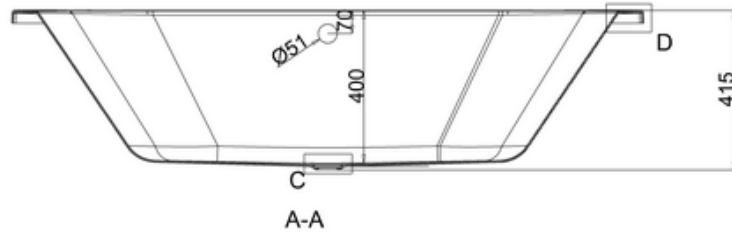

SW20529 - Saniclass Stuttgart ligbad 170x75x42cm wit

C
SCALE 1:2

D
SCALE 1:2