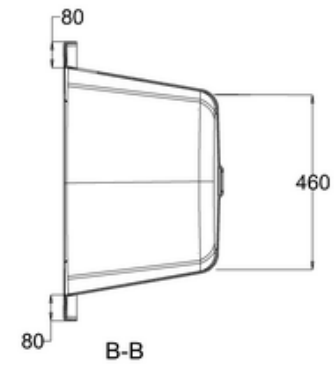

SW20529 - Saniclass Stuttgart ligbad 170x75x42cm wit

C
SCALE 1:2

D
SCALE 1:2