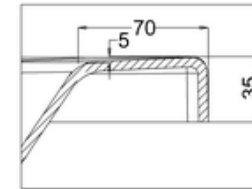

SW20529 - Saniclass Stuttgart ligbad 170x75x42cm wit

C
SCALE 1:2

D
SCALE 1:2