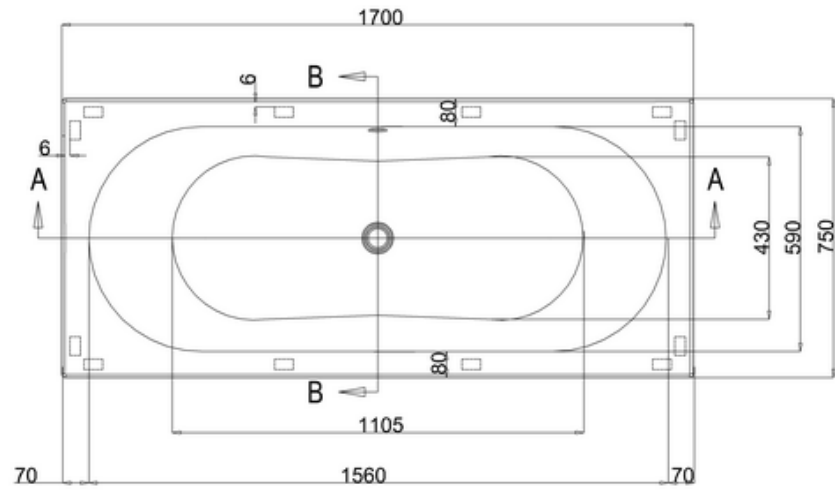

SW20529 - Saniclass Stuttgart ligbad 170x75x42cm wit

C
SCALE 1:2

D
SCALE 1:2