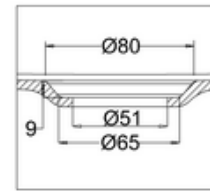

SW20529 - Saniclass Stuttgart ligbad 170x75x42cm wit

C
SCALE 1:2

D
SCALE 1:2